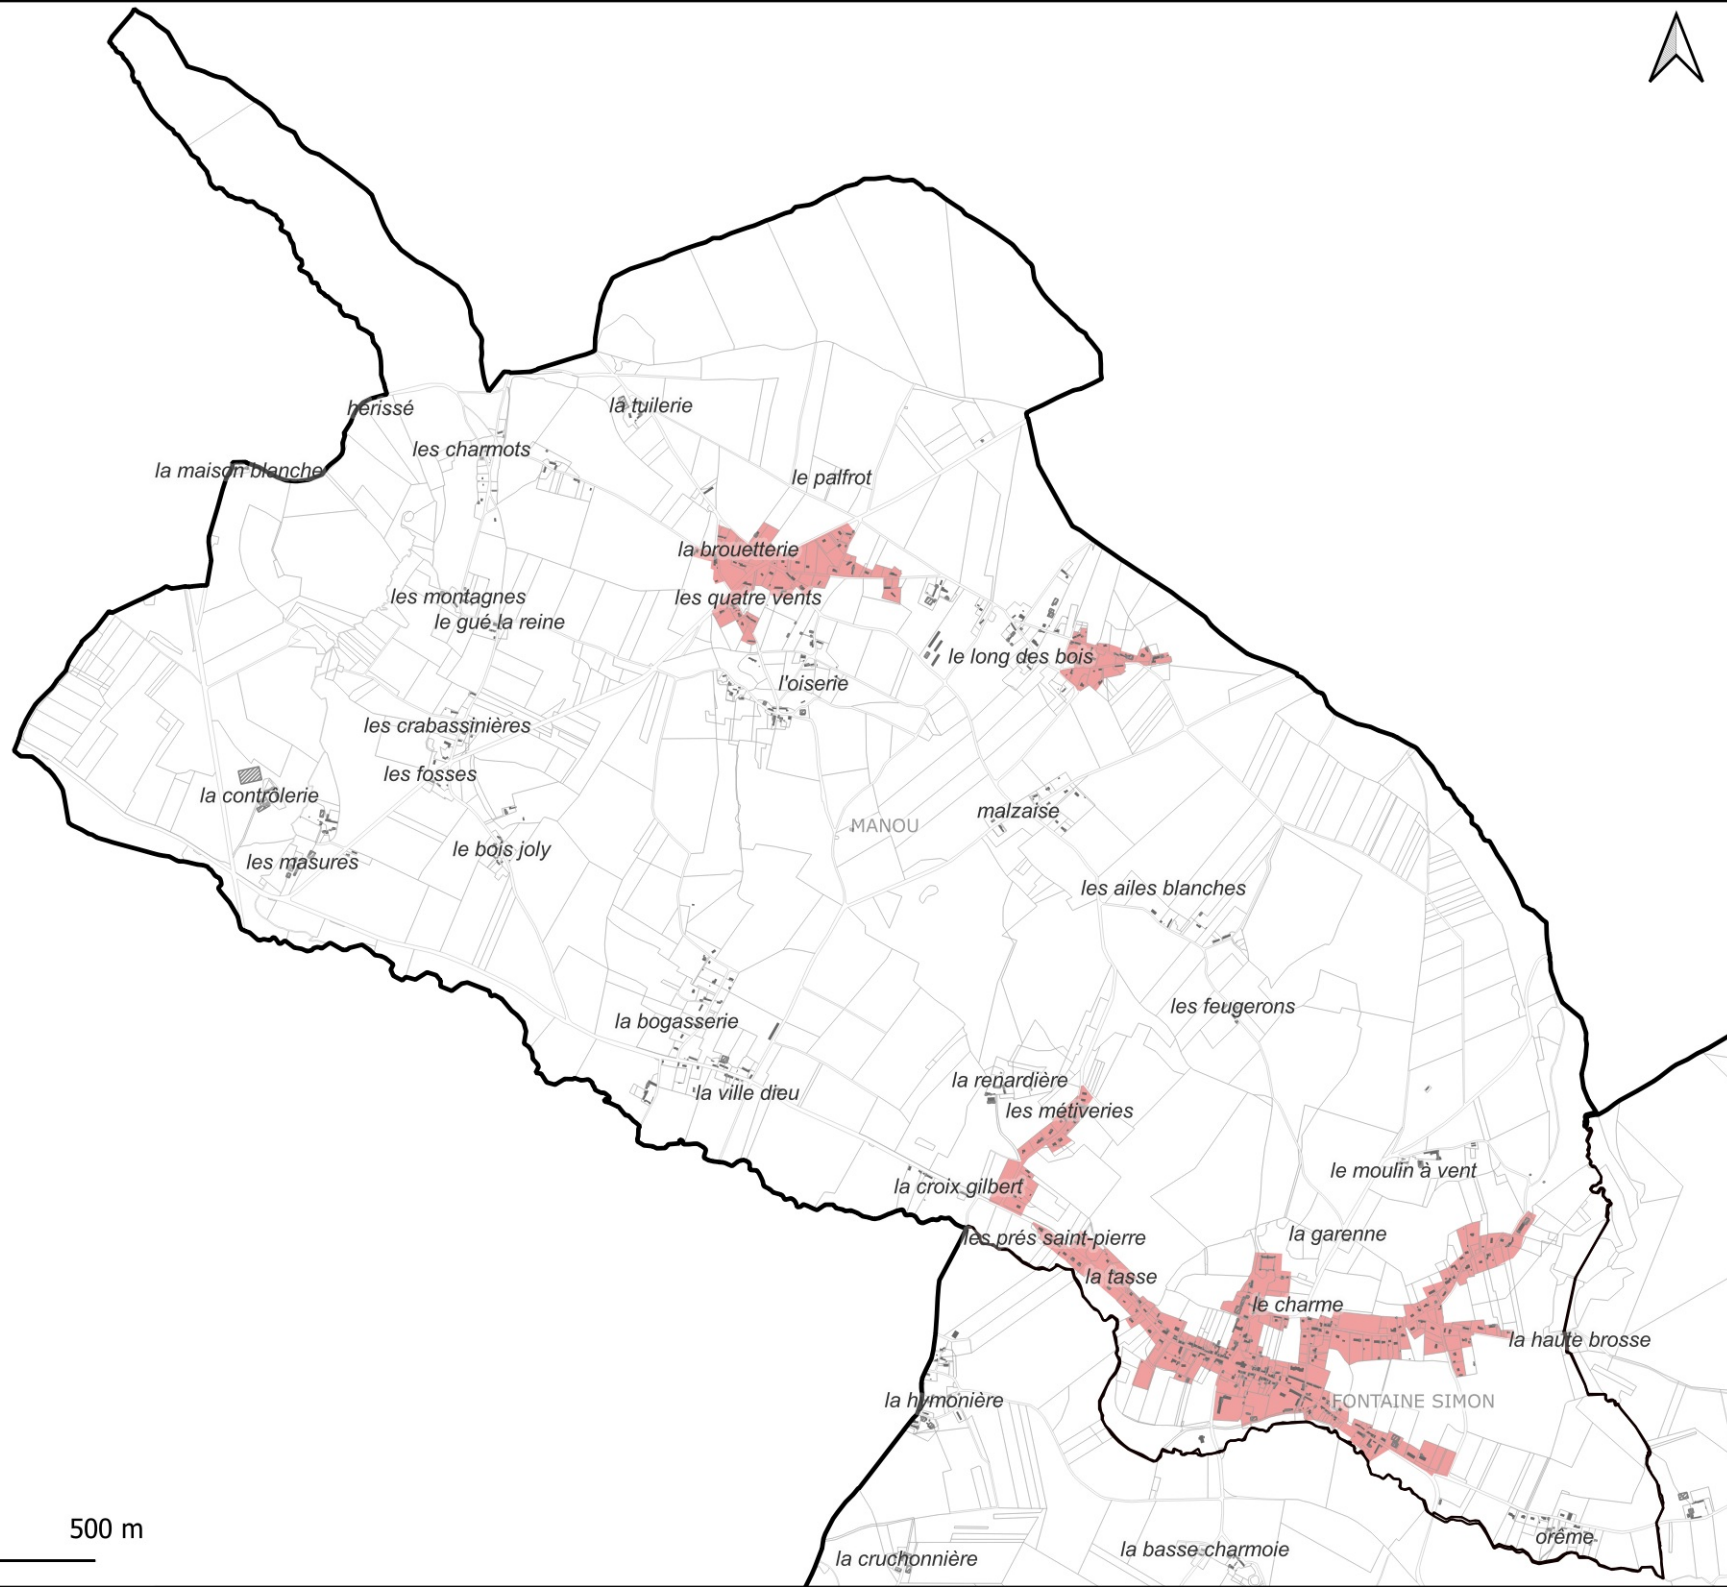

LES CORVEES LES YYS

 Zones de droit
de préemption
urbain

0 500 m

Plan Local d'Urbanisme Intercommunal

Annexe

Droit de préemption

MANOU

 Zones de droit
de préemption
urbain