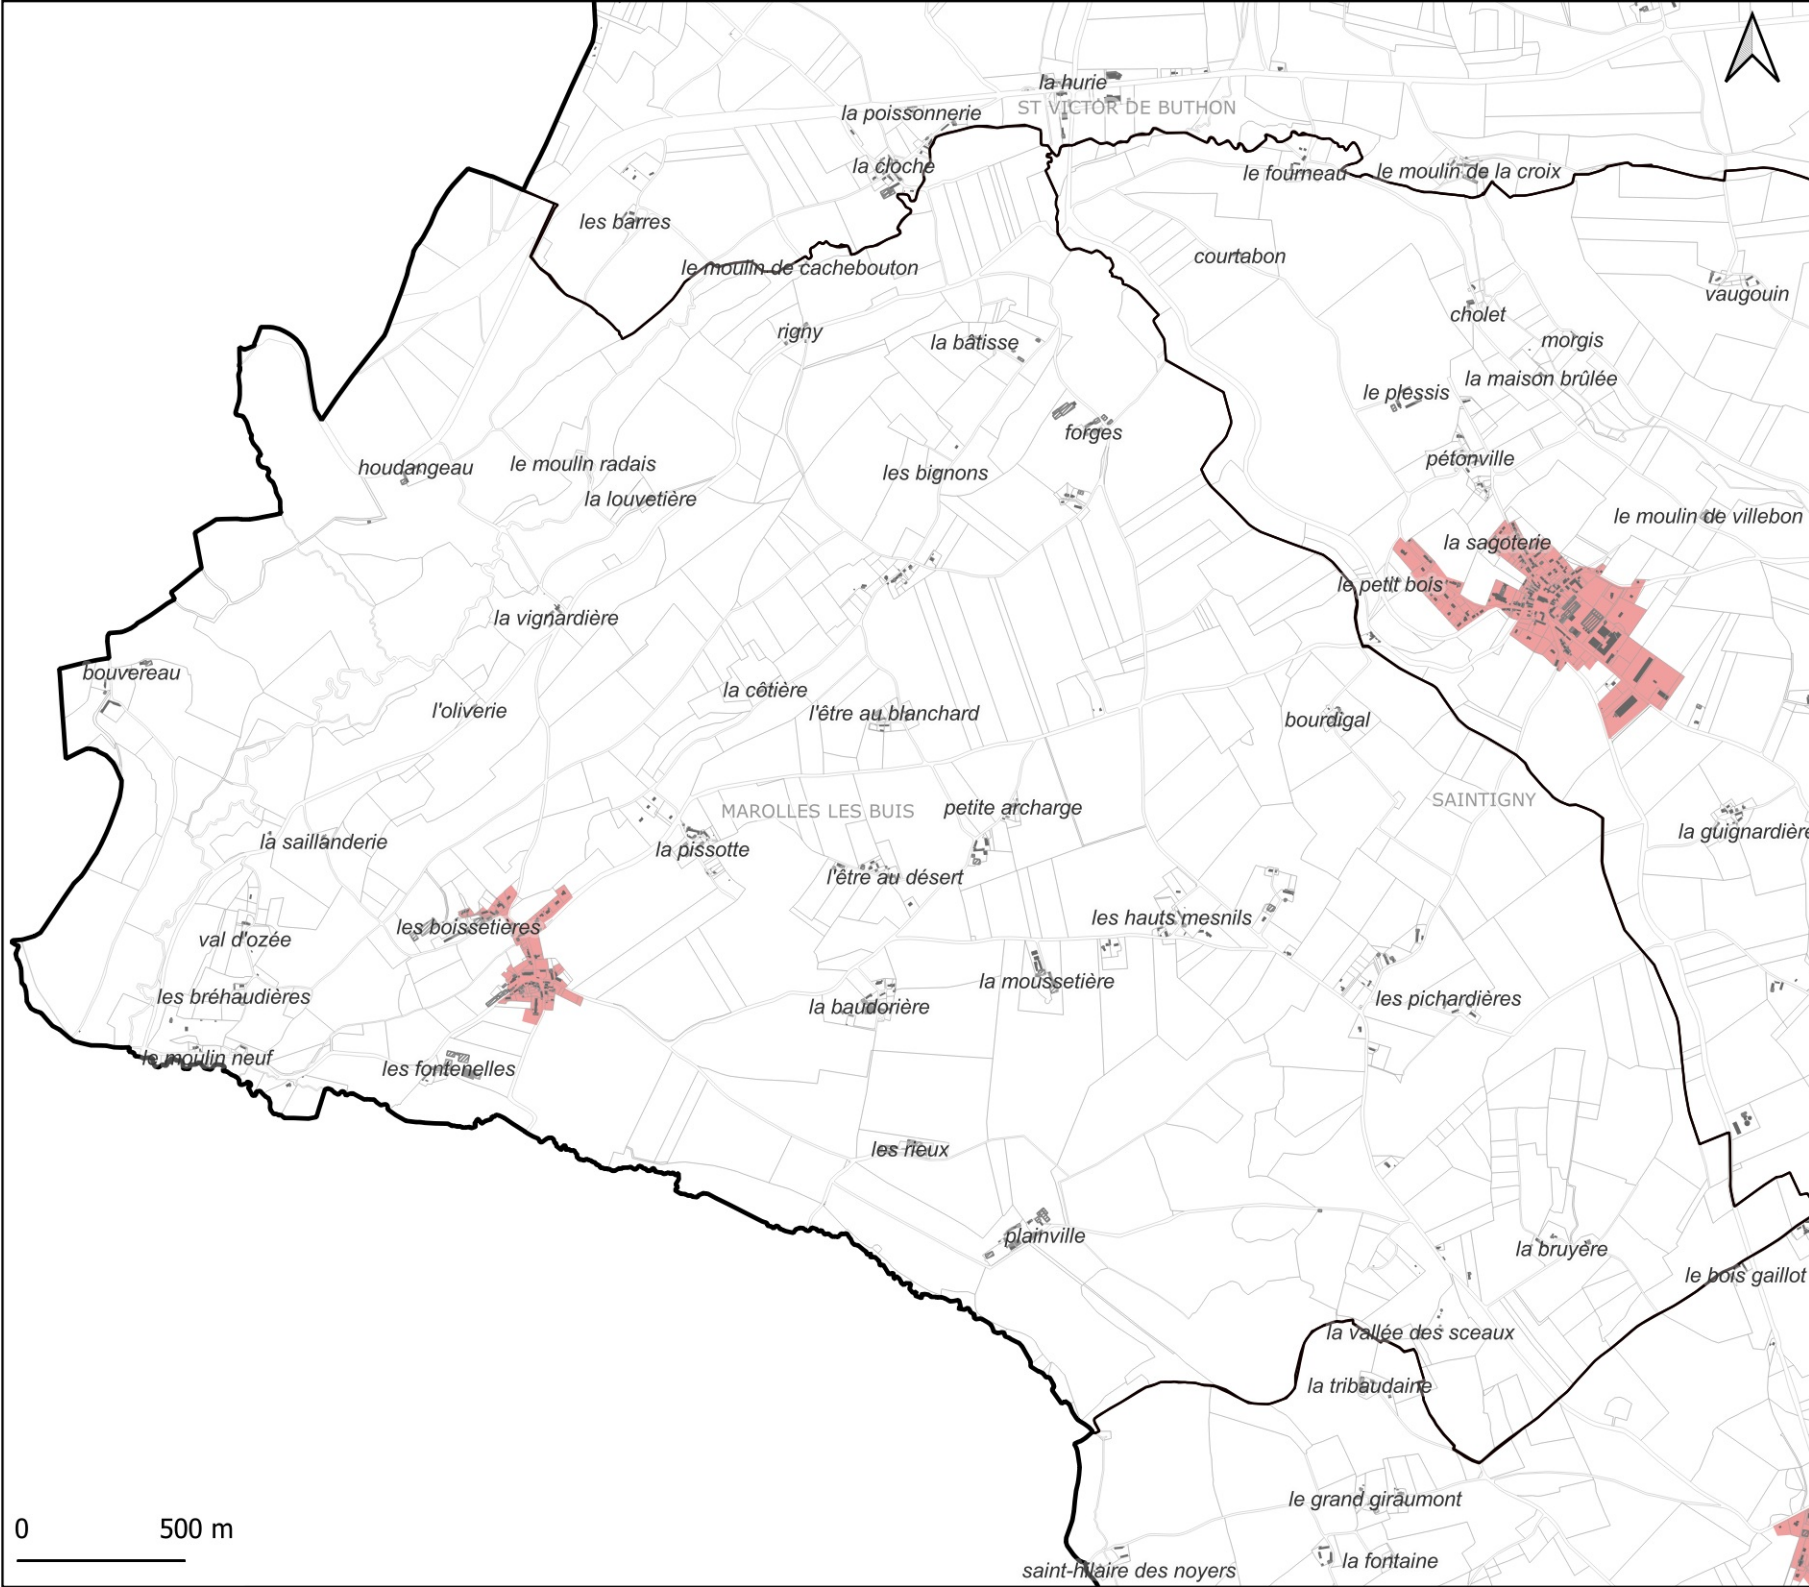

LES CORVEES LES YYS

 Zones de droit
de préemption
urbain

0 500 m

Plan Local d'Urbanisme Intercommunal

Annexe

Droit de préemption

MANOU

 Zones de droit
de préemption
urbain

0 500 m

Plan Local d'Urbanisme Intercommunal

Annexe

Droit de préemption

MAROLLES LES BUIS

 Zones de droit
de préemption
urbain

TERRES DE PERCHE
COMMUNAUTÉ DE COMMUNES

Plan Local d'Urbanisme Intercommunal

Annexe

Droit de préemption

MEAUCE

■ Zones de droit
de préemption
urbain

0 500 m

Plan Local d'Urbanisme Intercommunal

Annexe

Droit de préemption