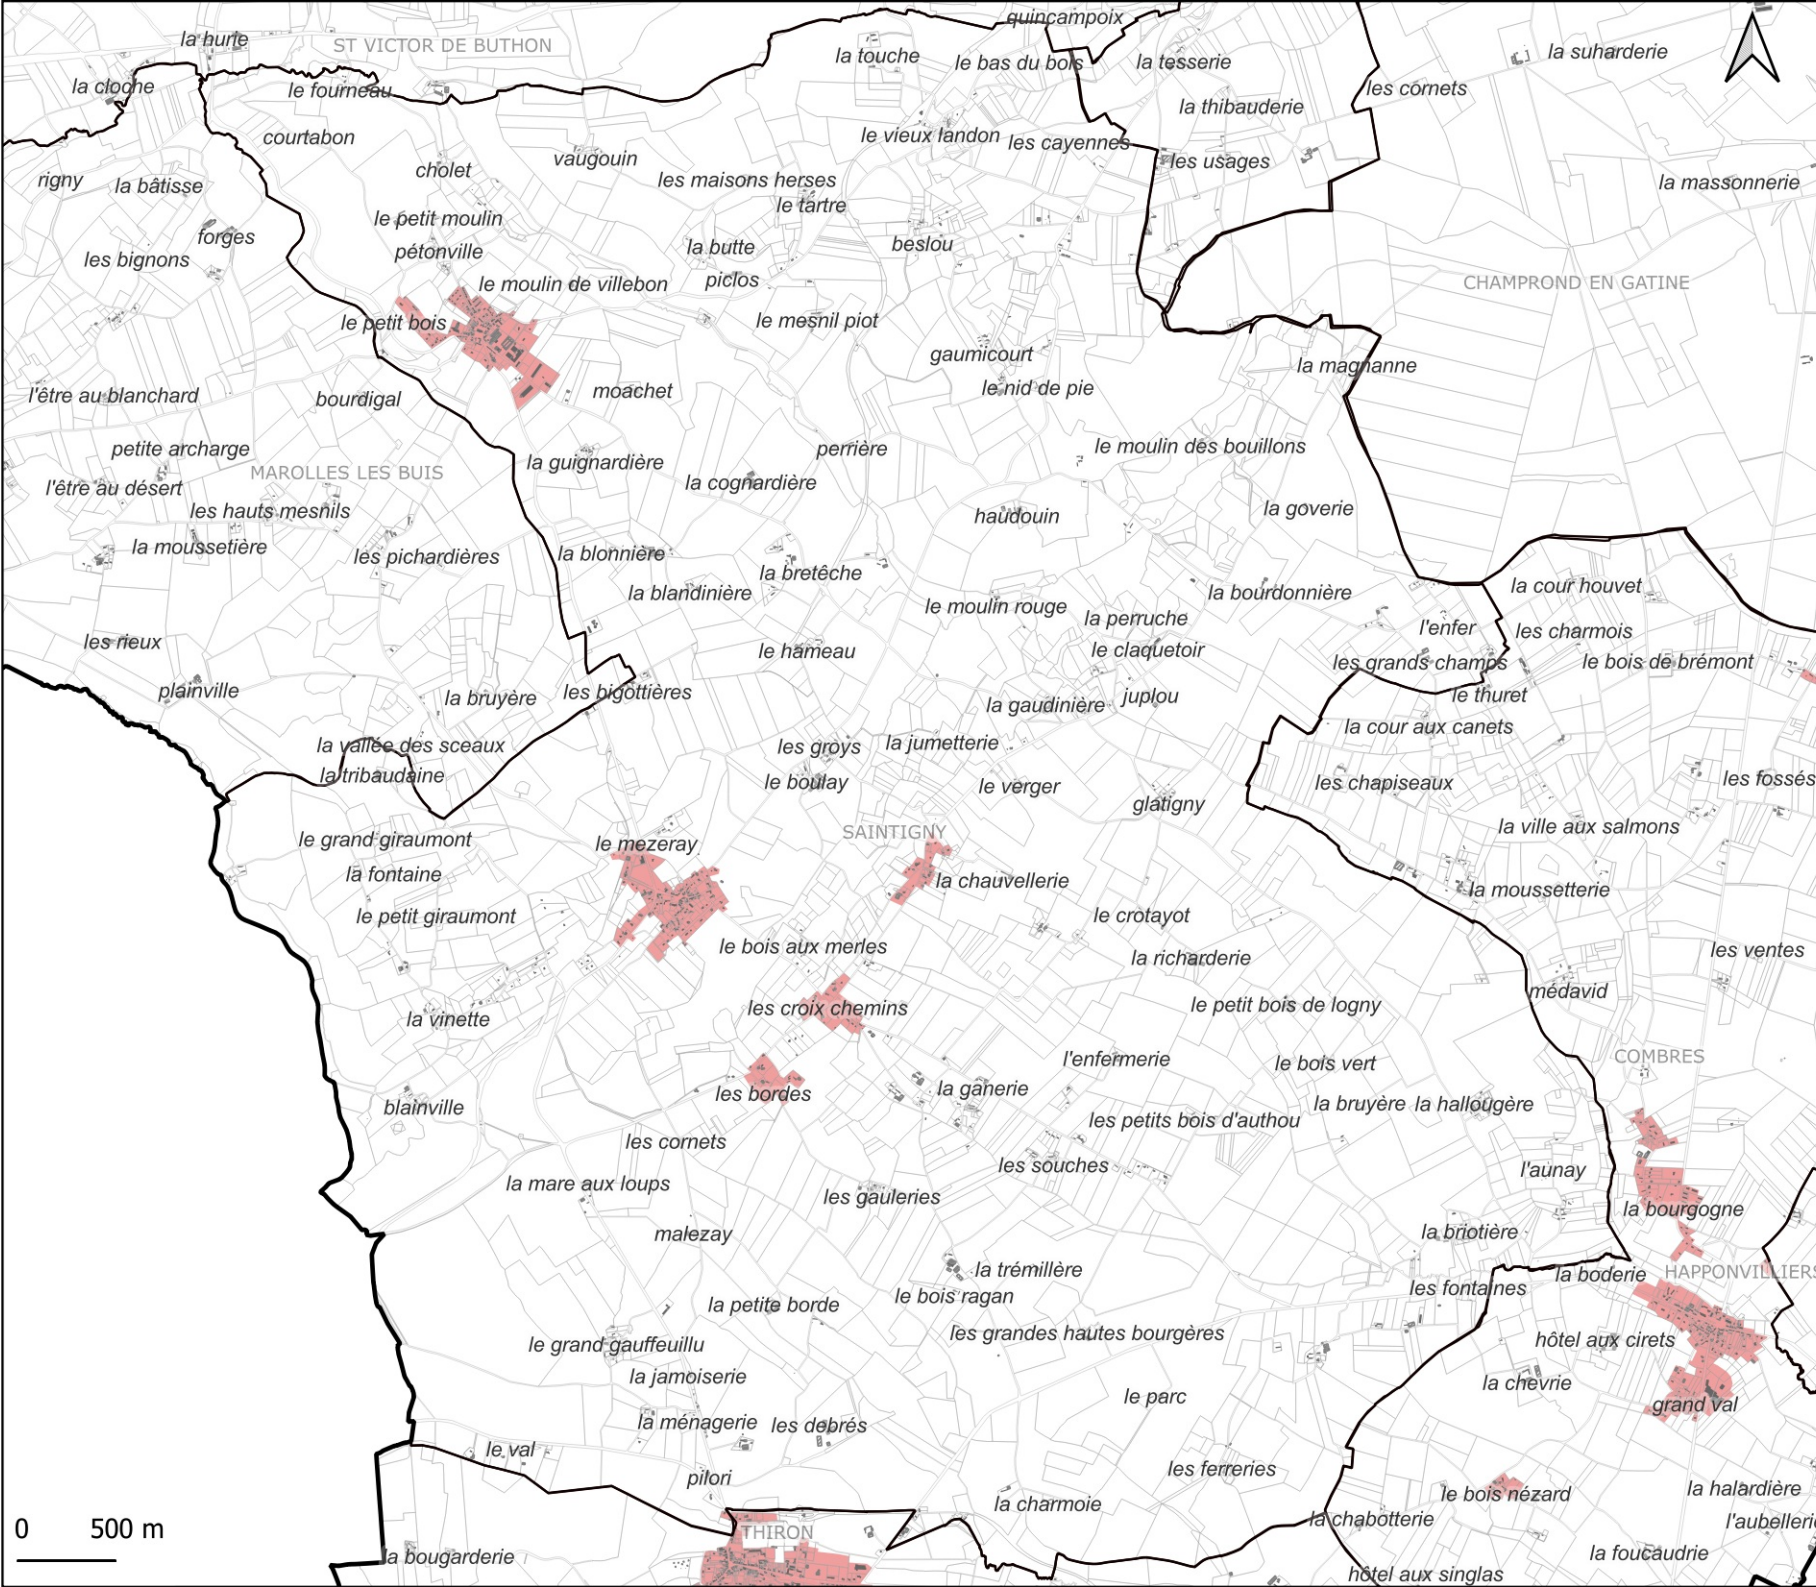

ST MAURICE ST GERMAIN

 Zones de droit
de préemption
urbain

Plan Local d'Urbanisme Intercommunal

Annexe

Droit de préemption

ST VICTOR DE BUTHON

 Zones de droit
de préemption
urbain

Plan Local d'Urbanisme Intercommunal

Annexe

Droit de préemption

SAINTIGNY

 Zones de droit
de préemption
urbain

0 500 m

Plan Local d'Urbanisme Intercommunal

Annexe

Droit de préemption

THIRON

 Zones de droit
de préemption
urbain

0 500 m

TERRES DE PERCHE
COMMUNAUTÉ DE COMMUNES

Plan Local d'Urbanisme Intercommunal

Annexe

Droit de préemption

VAUPILLON