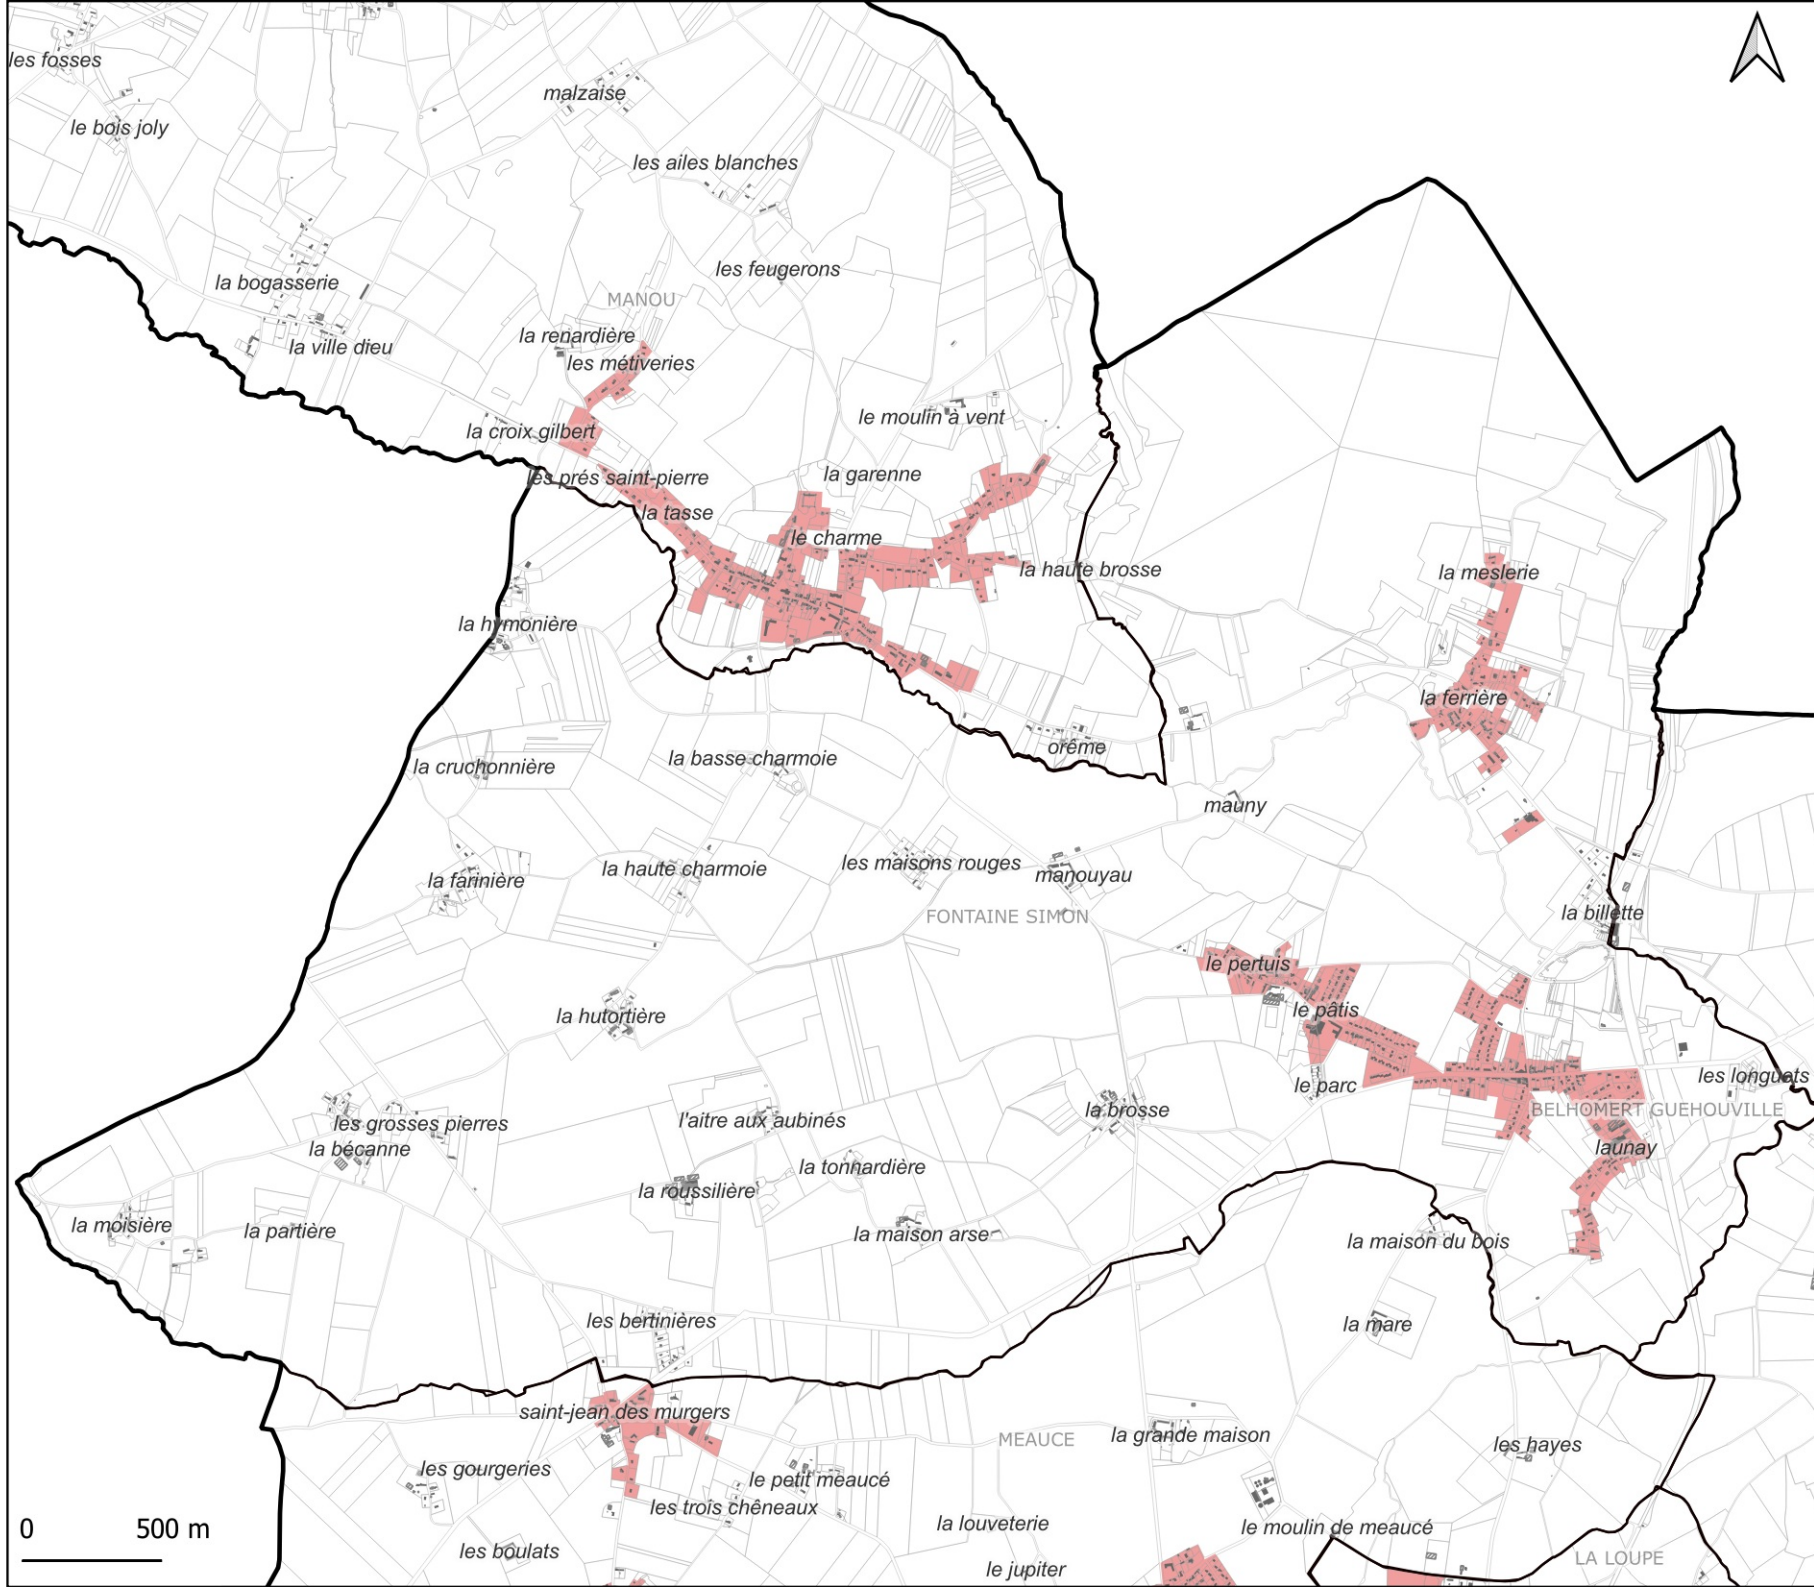

 Zones de droit
de préemption
urbain

Plan Local d'Urbanisme Intercommunal

Annexe

Droit de préemption

FONTAINE SIMON

 Zones de droit
de préemption
urbain

0 500 m

Plan Local d'Urbanisme Intercommunal