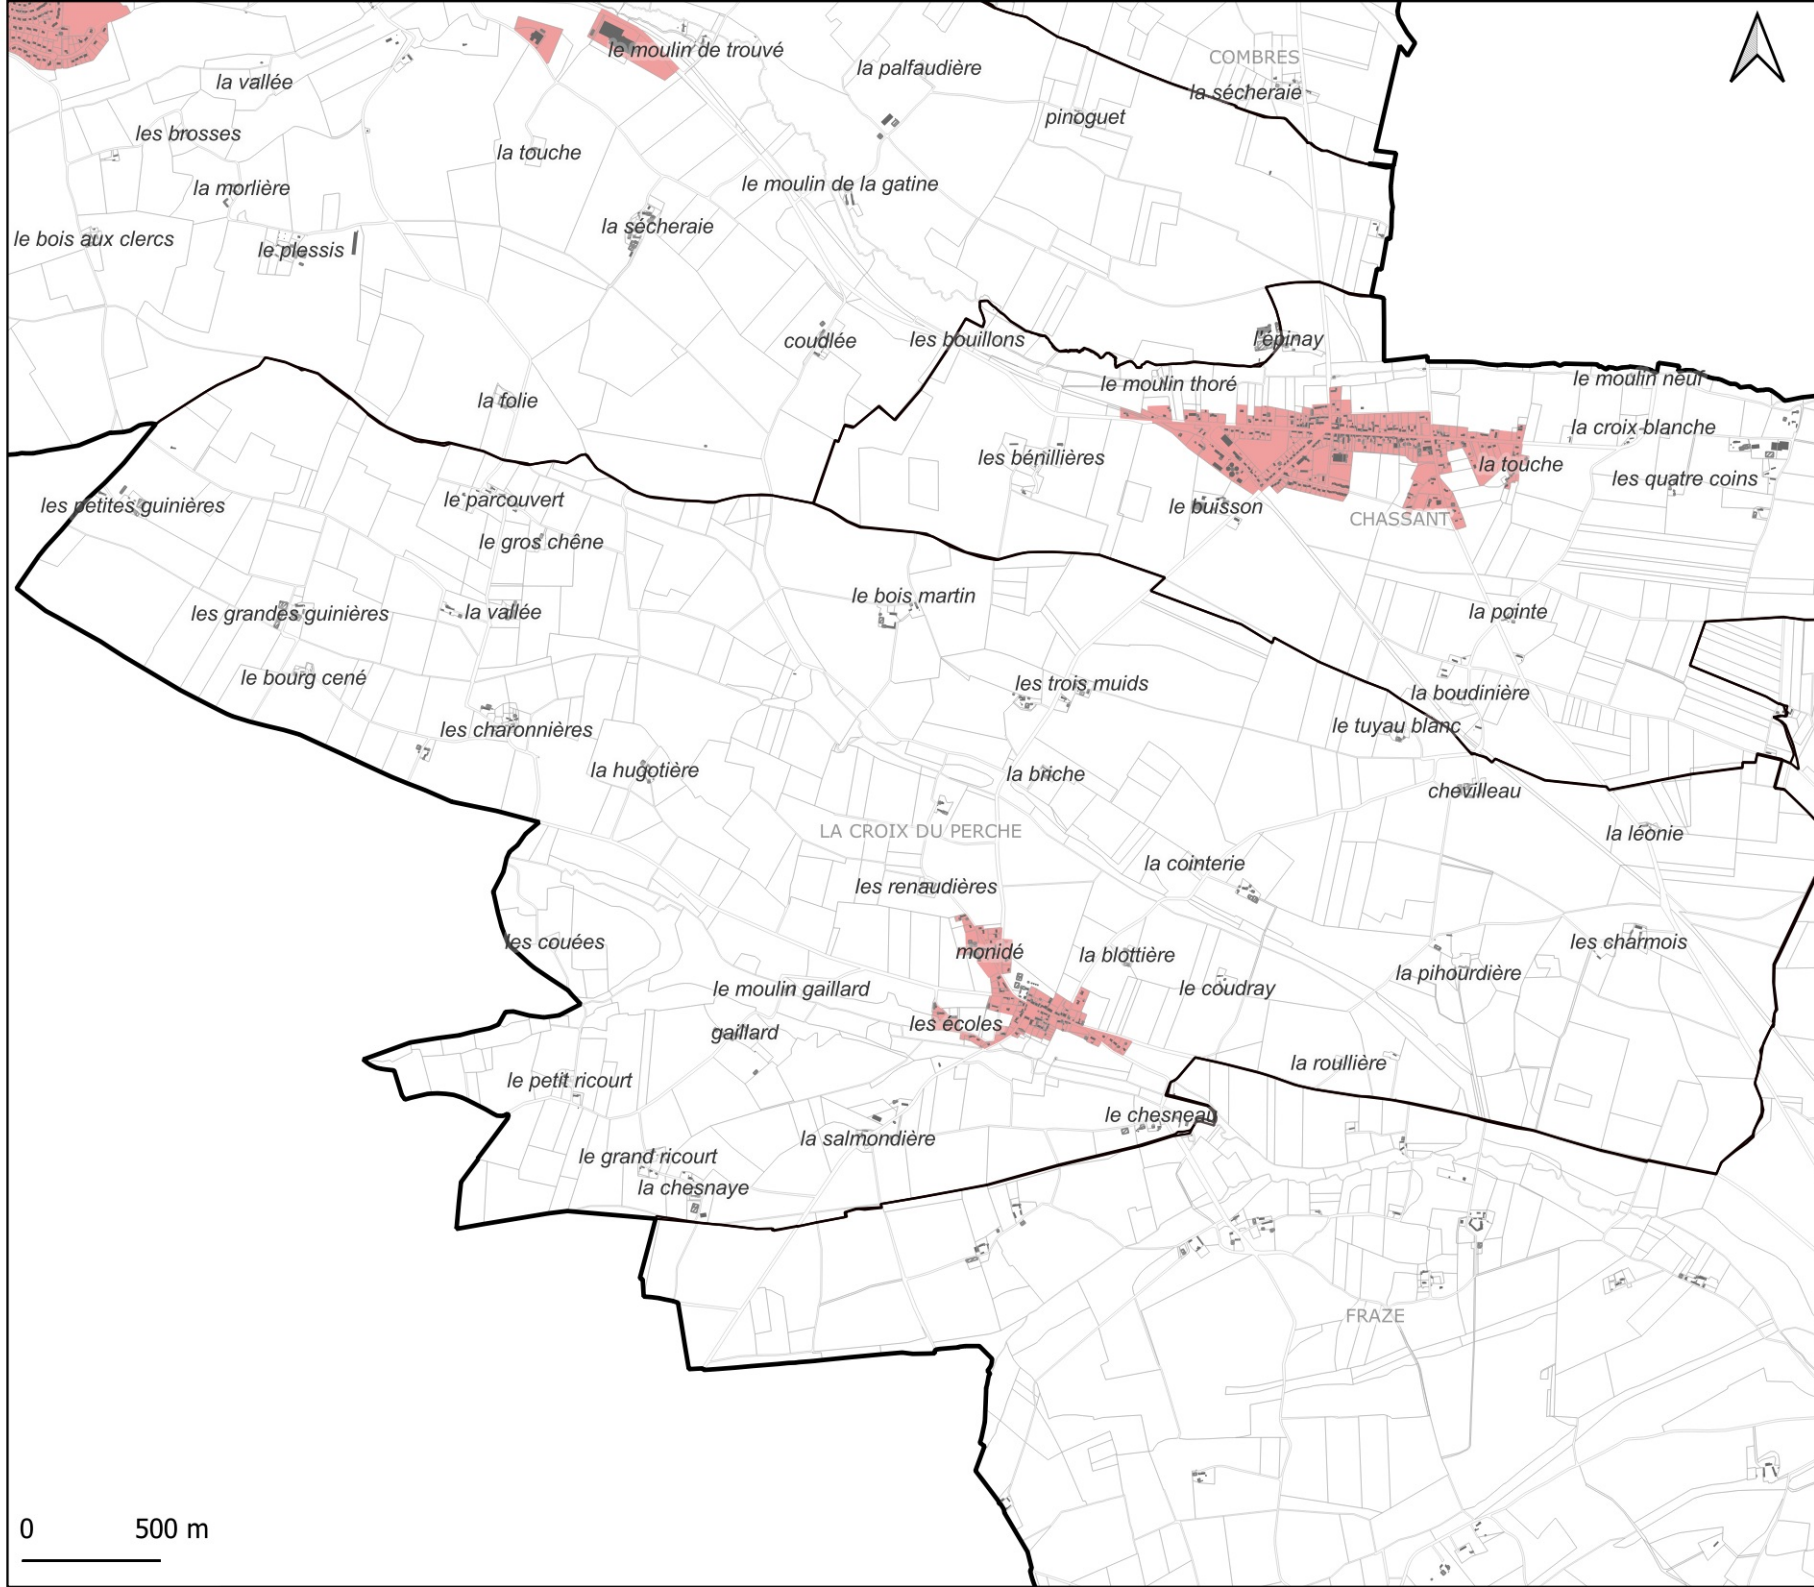

HAPPONVILLIERS

 Zones de droit
de préemption
urbain

Plan Local d'Urbanisme Intercommunal

Annexe

Droit de préemption

LA CROIX DU PERCHE

■ Zones de droit
de préemption
urbain

TERRES DE PERCHE
COMMUNAUTÉ DE COMMUNES

Plan Local d'Urbanisme Intercommunal

Annexe

Droit de préemption

LA LOUPE

 Zones de droit
de préemption
urbain

Plan Local d'Urbanisme Intercommunal

Annexe

Droit de préemption

LES CORVEES LES YYS

 Zones de droit
de préemption
urbain

0 500 m

Plan Local d'Urbanisme Intercommunal

Annexe

Droit de préemption

MANOU

 Zones de droit
de préemption
urbain