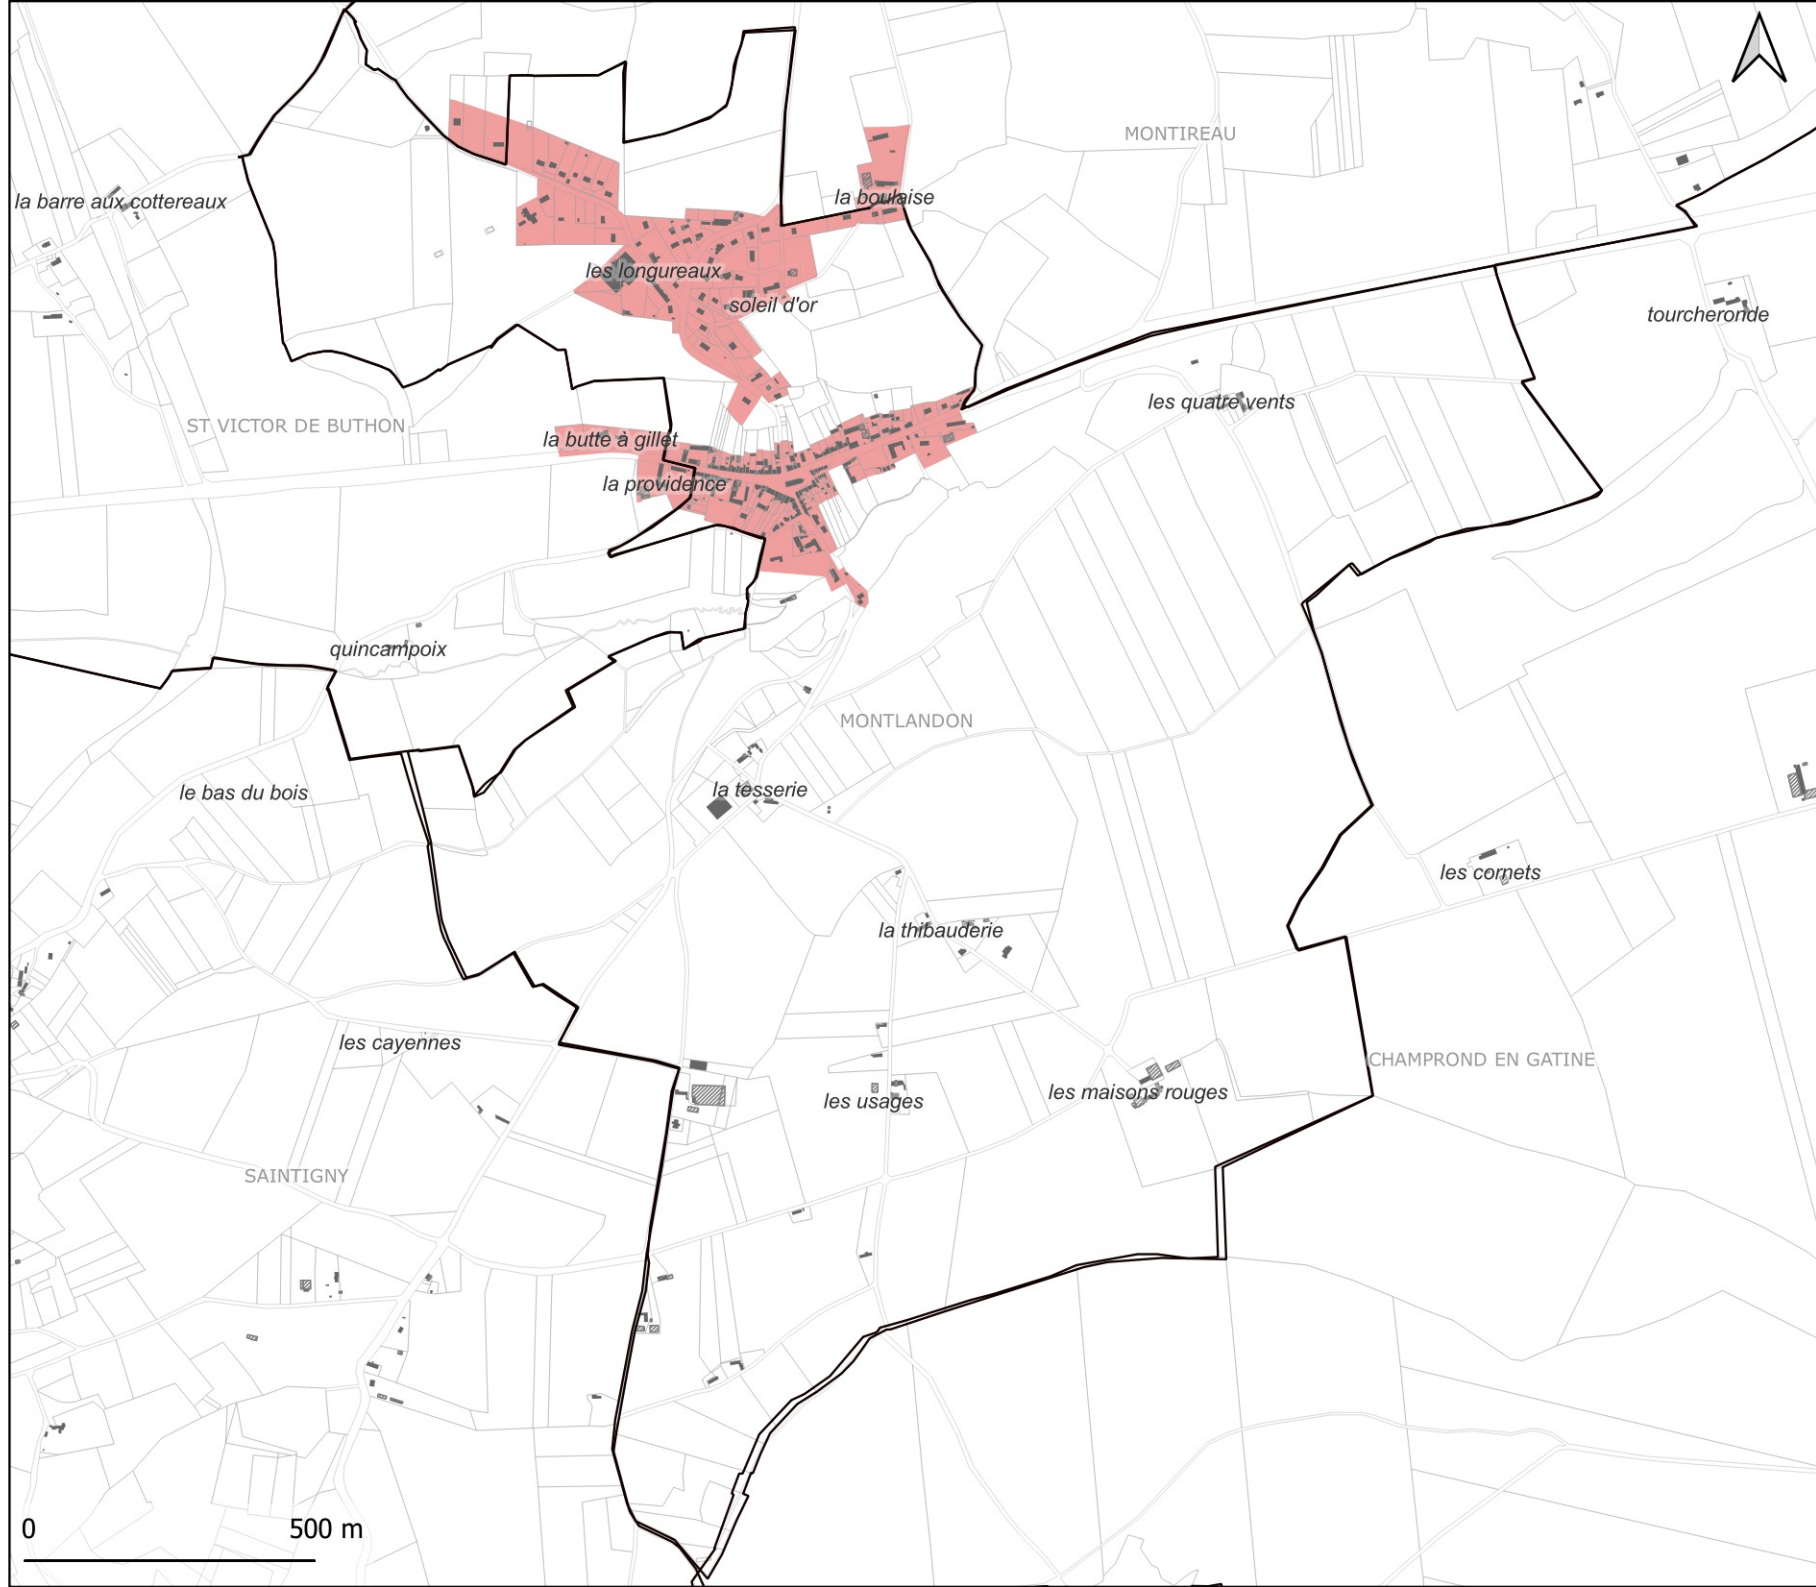

Annexe

Droit de préemption

MEAUCE

■ Zones de droit
de préemption
urbain

0 500 m

Plan Local d'Urbanisme Intercommunal

Annexe

Droit de préemption

MONTIREAU

 Zones de droit
de préemption
urbain

Plan Local d'Urbanisme Intercommunal

Annexe

Droit de préemption

MONTLANDON

 Zones de droit
de préemption
urbain

Plan Local d'Urbanisme Intercommunal

Annexe

Droit de préemption

NONVILLIERS GRANDHOUX

 Zones de droit
de préemption
urbain

0 500 m

Plan Local d'Urbanisme Intercommunal

Annexe

Droit de préemption