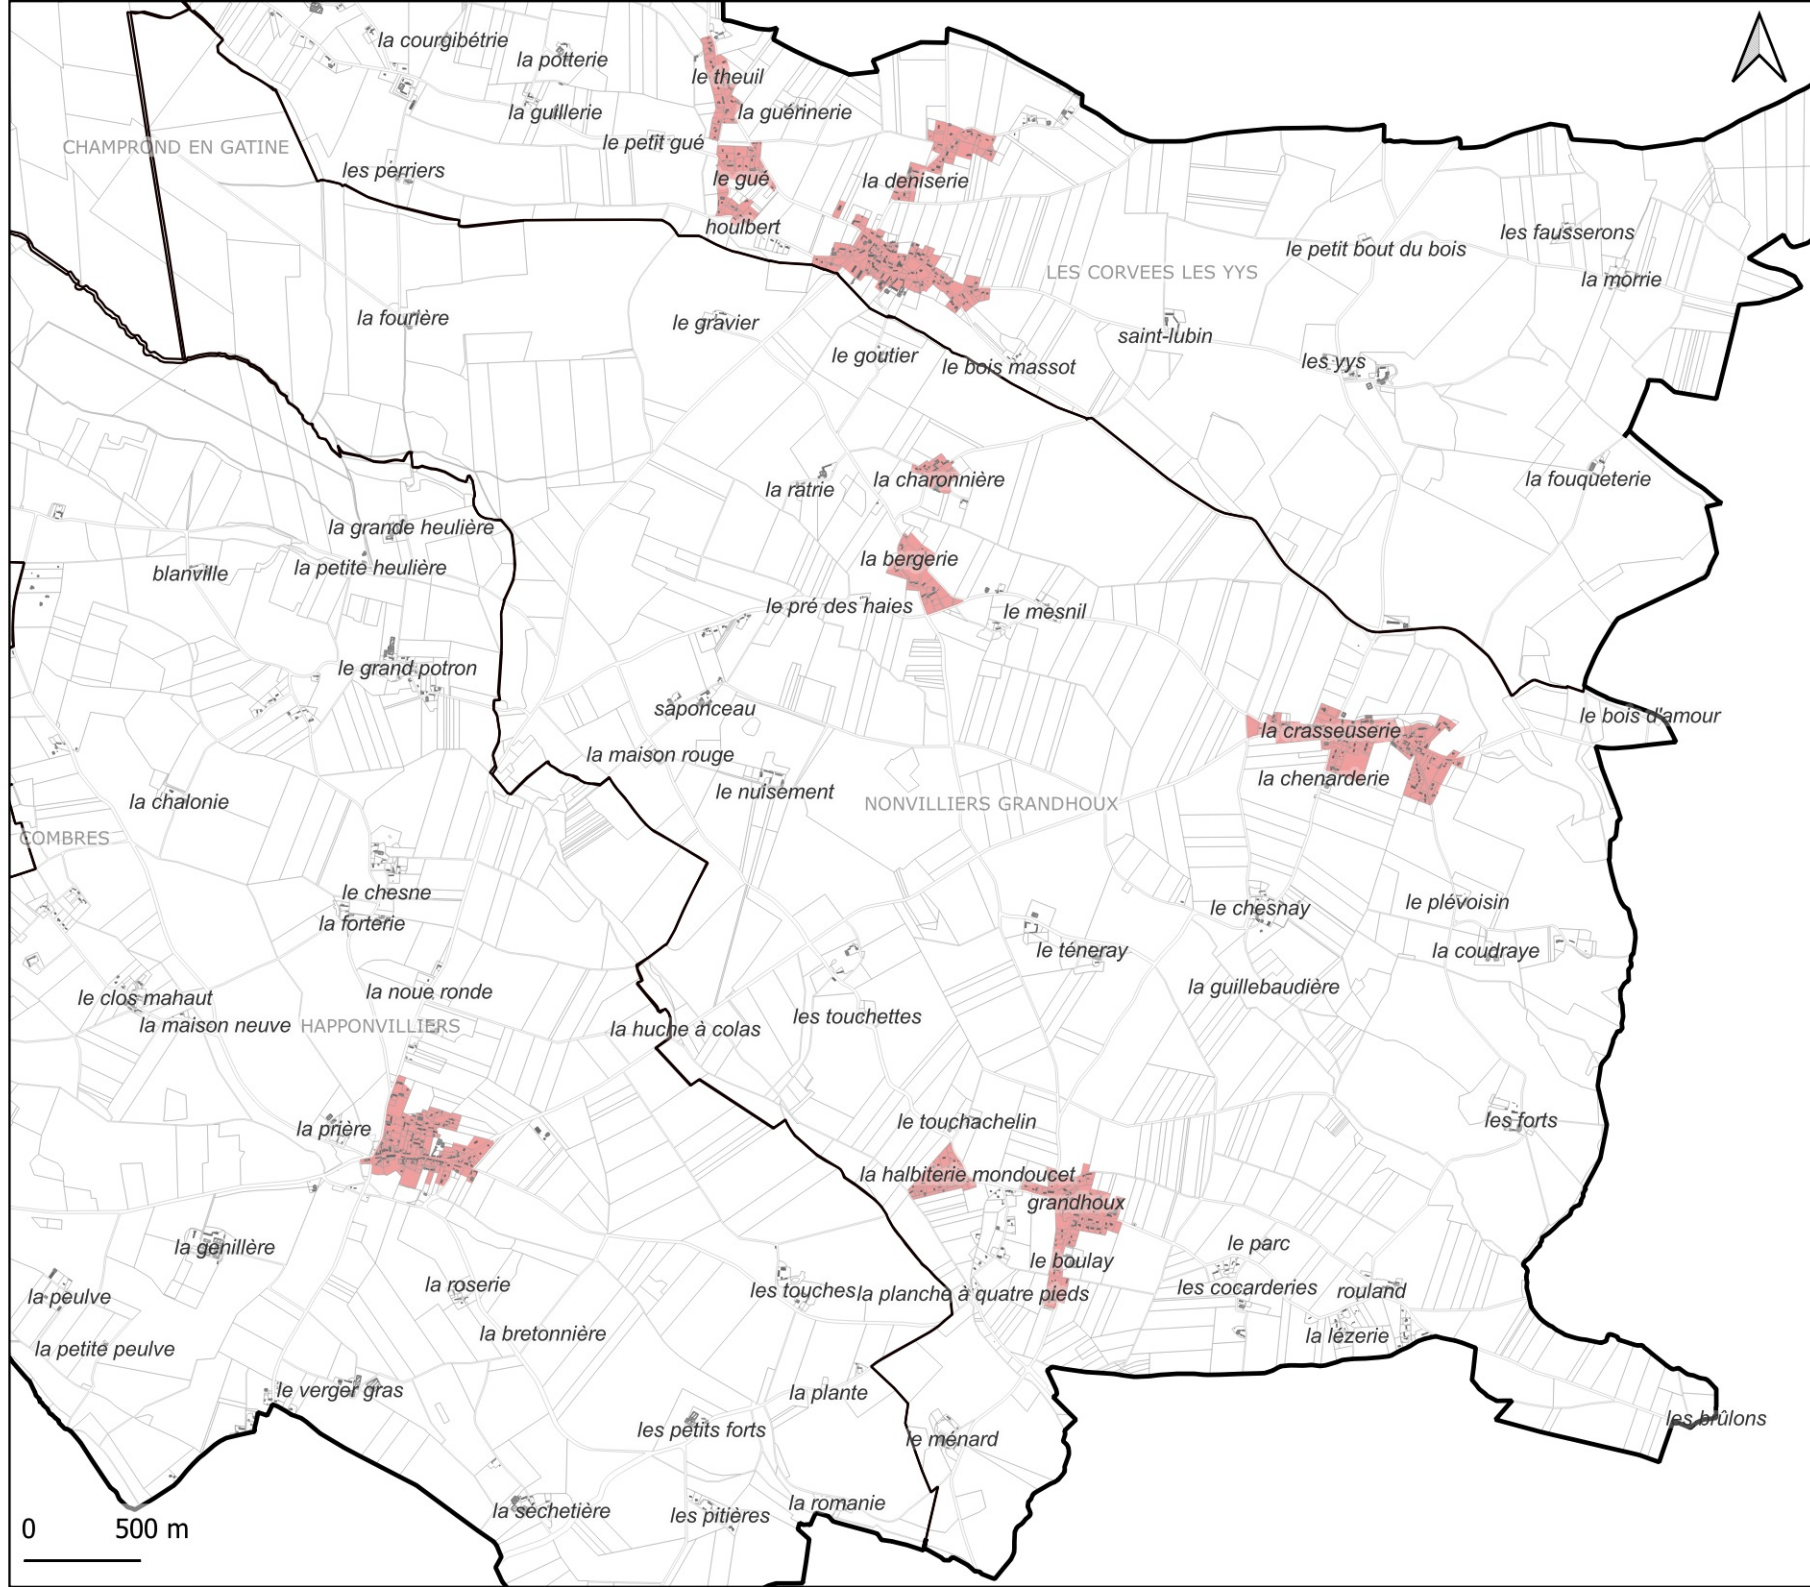

Annexe

Droit de préemption

MEAUCE

■ Zones de droit
de préemption
urbain

0 500 m

Plan Local d'Urbanisme Intercommunal

Annexe

Droit de préemption

MONTIREAU

 Zones de droit
de préemption
urbain

Plan Local d'Urbanisme Intercommunal

Annexe

Droit de préemption

MONTLANDON

 Zones de droit
de préemption
urbain

Plan Local d'Urbanisme Intercommunal

Annexe

Droit de préemption

NONVILLIERS GRANDHOUX

 Zones de droit
de préemption
urbain

0 500 m

Plan Local d'Urbanisme Intercommunal

Annexe

Droit de préemption