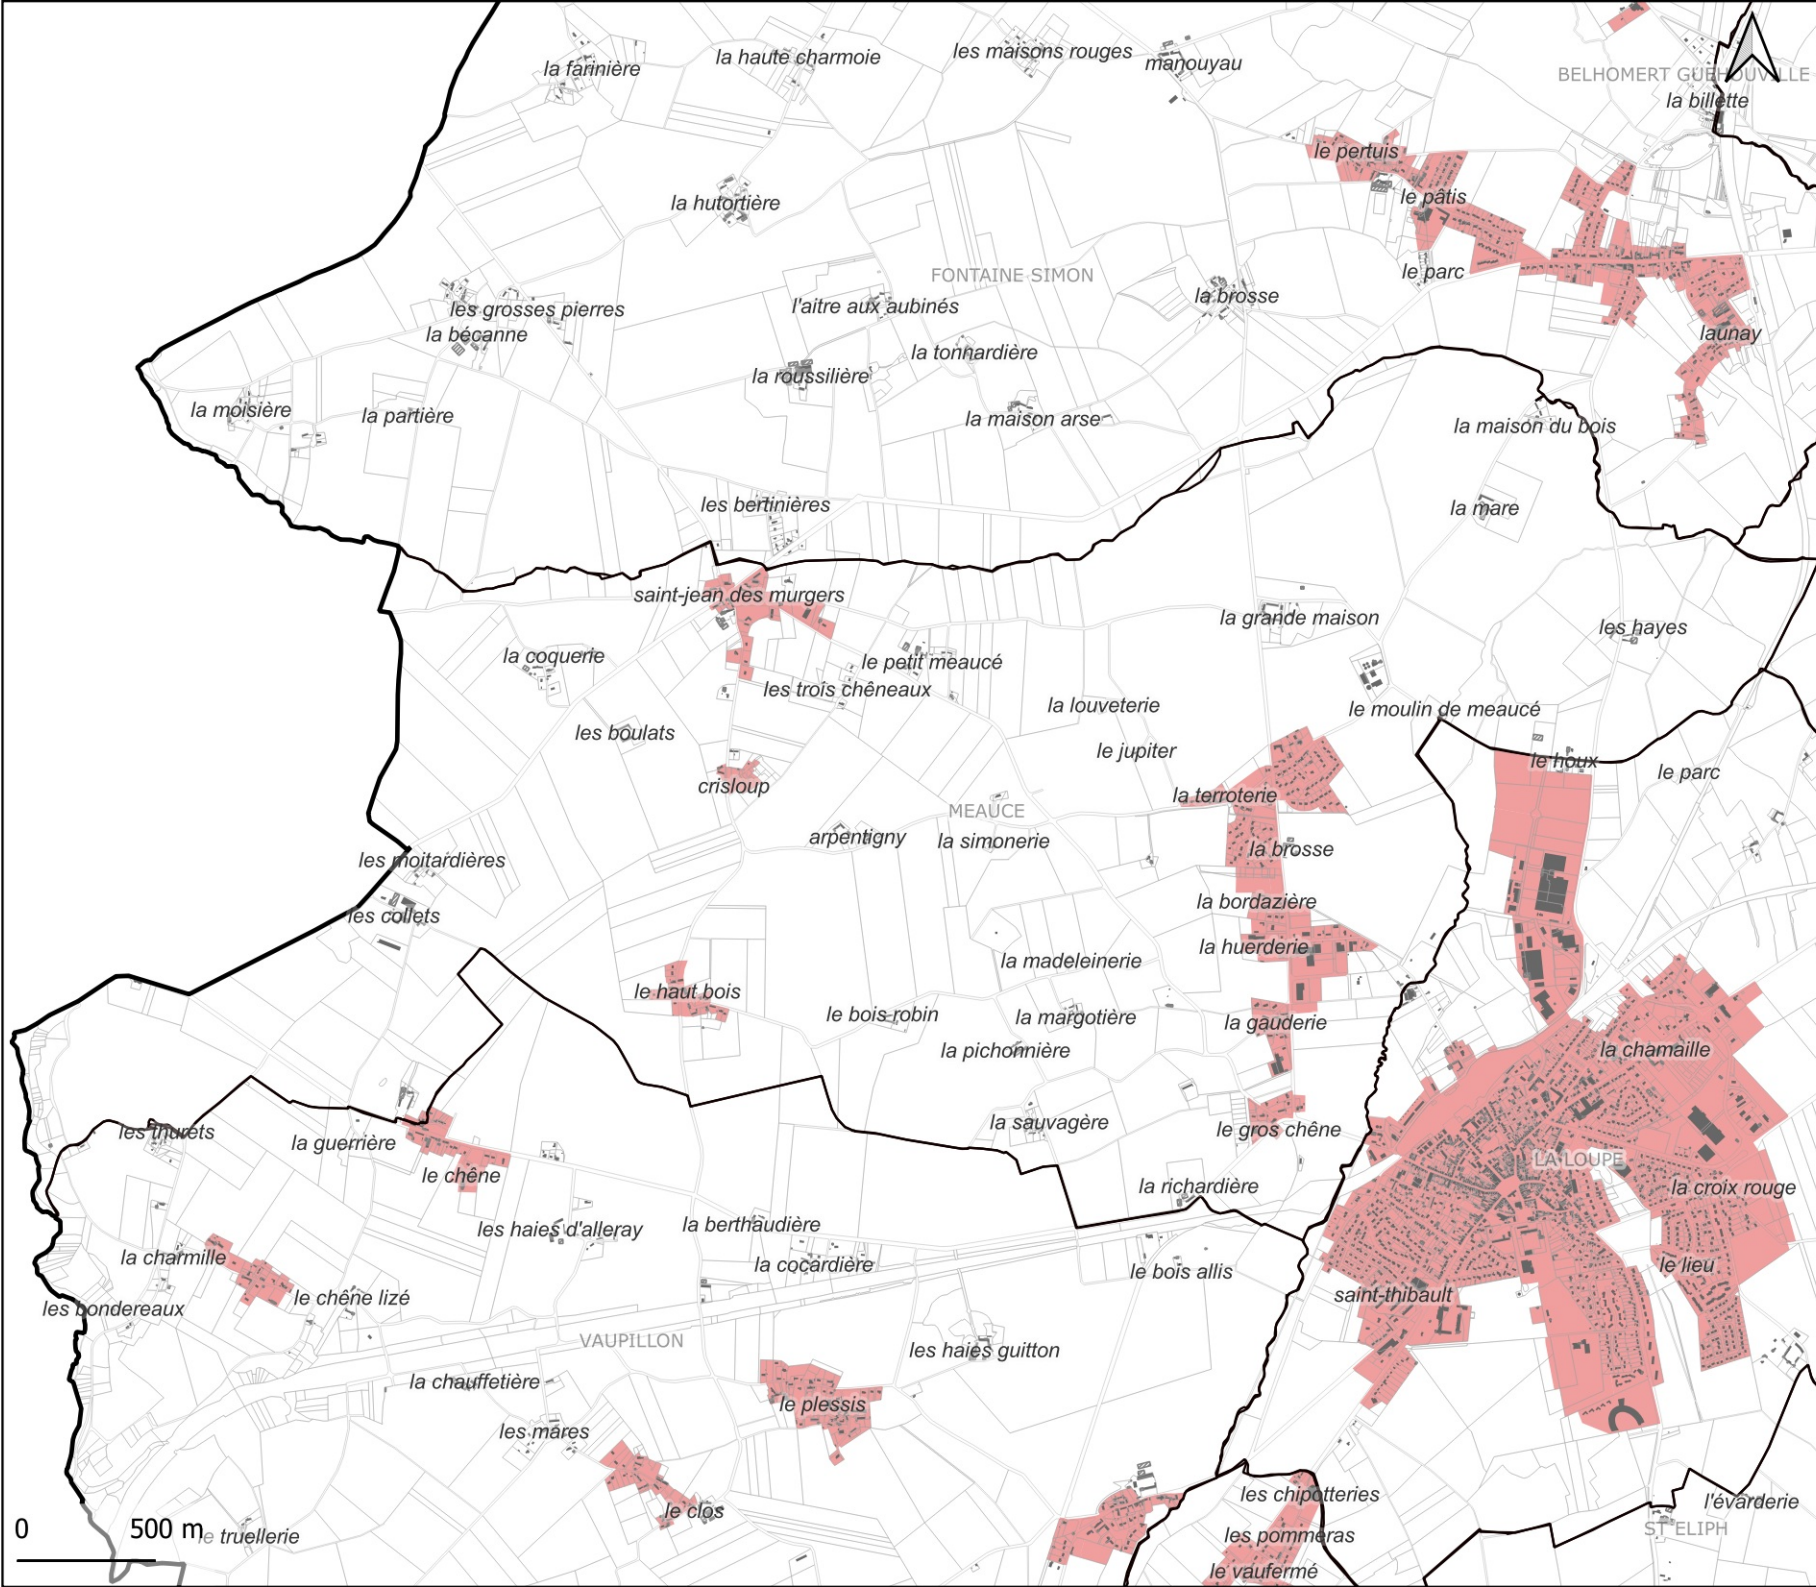

LES CORVEES LES YYS

 Zones de droit
de préemption
urbain

0 500 m

Plan Local d'Urbanisme Intercommunal

Annexe

Droit de préemption

MANOU

 Zones de droit
de préemption
urbain

0 500 m

Plan Local d'Urbanisme Intercommunal

Annexe

Droit de préemption

MAROLLES LES BUIS

 Zones de droit
de préemption
urbain

TERRES DE PERCHE
COMMUNAUTÉ DE COMMUNES

Plan Local d'Urbanisme Intercommunal

Annexe

Droit de préemption

MEAUCE

■ Zones de droit
de préemption
urbain

0 500 m

Plan Local d'Urbanisme Intercommunal

Annexe

Droit de préemption