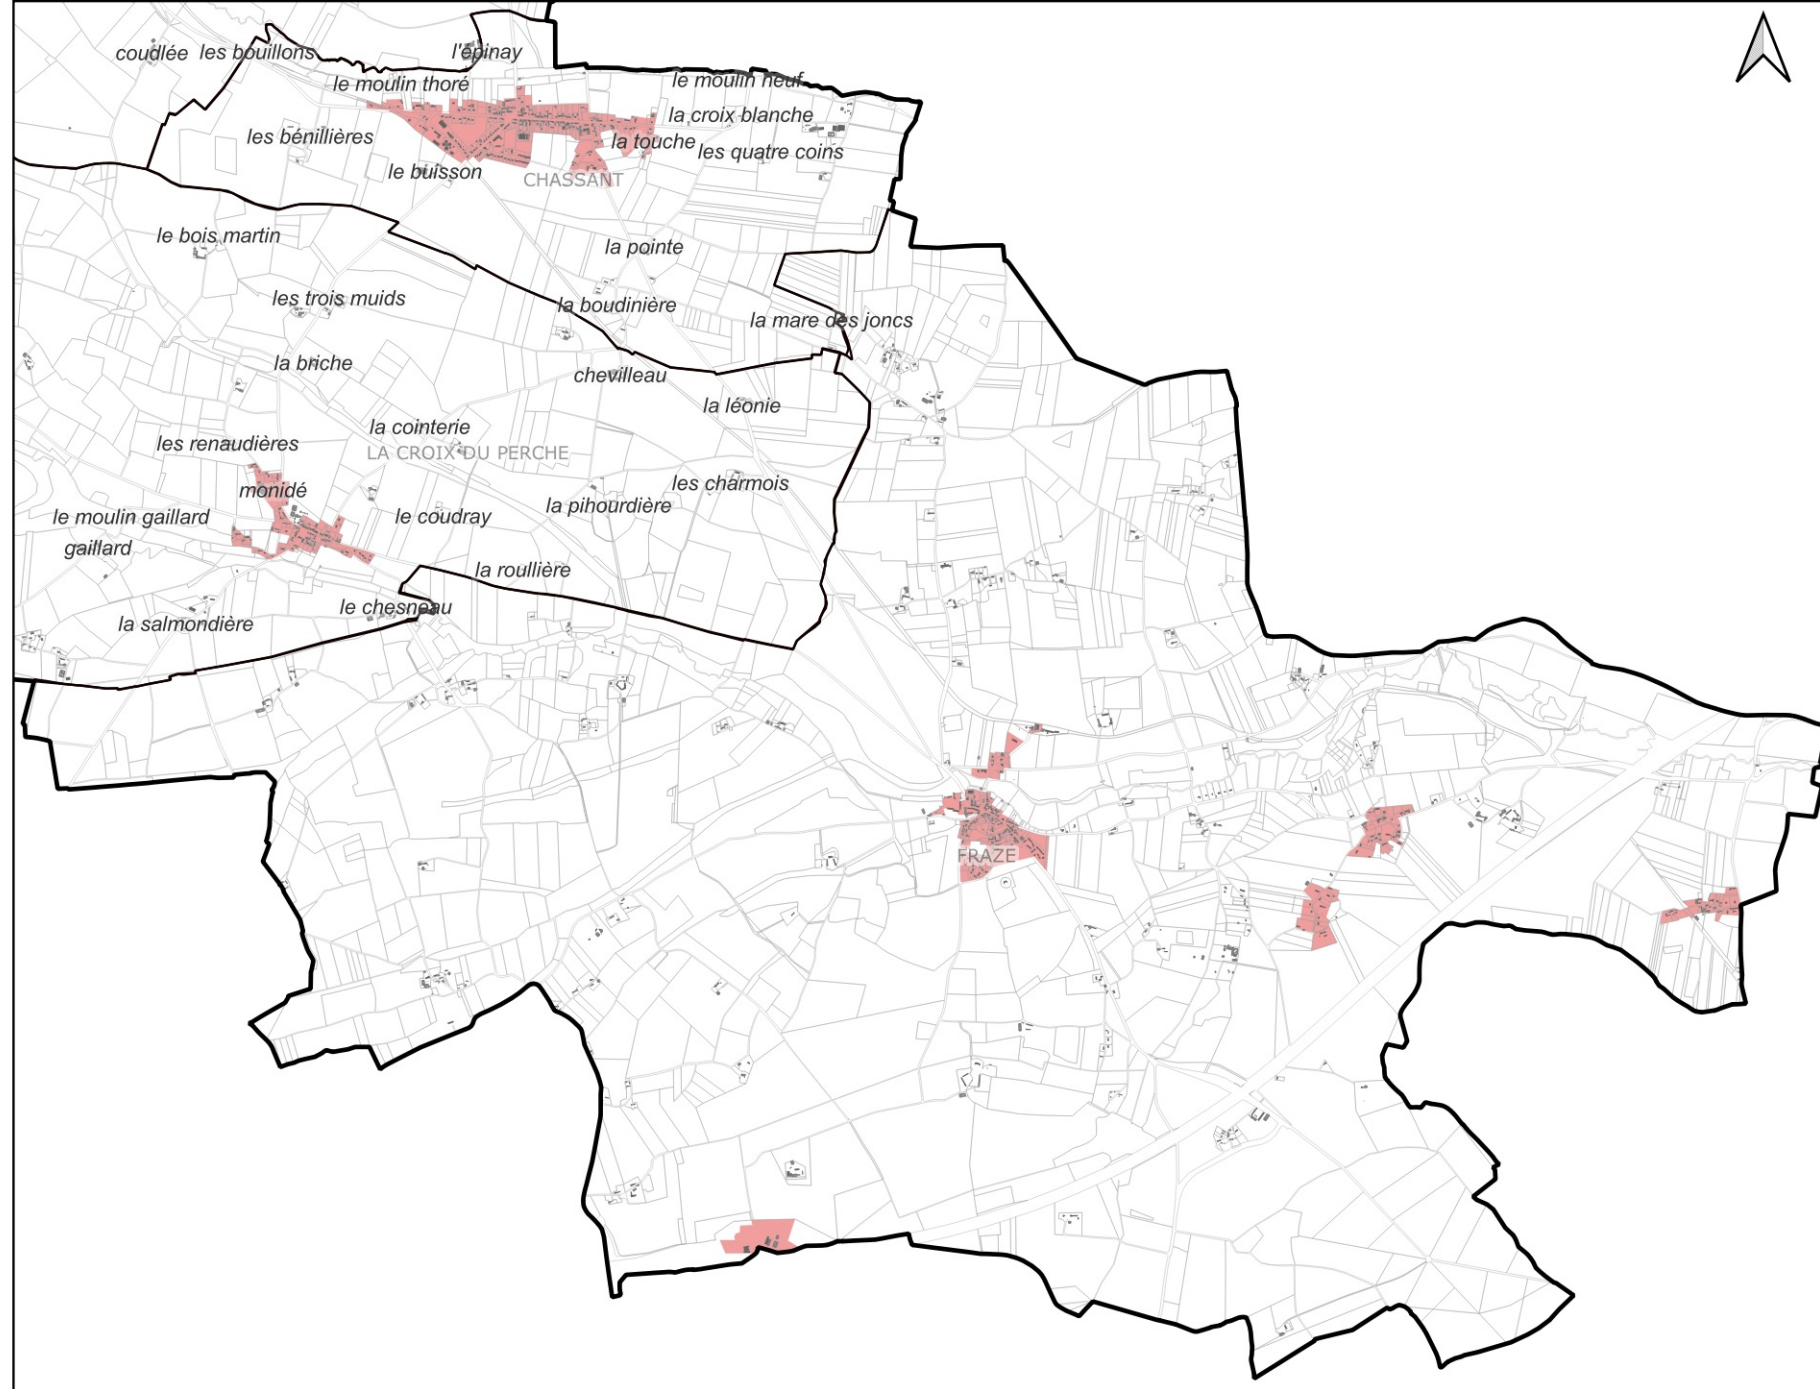

 Zones de droit
de préemption
urbain

Plan Local d'Urbanisme Intercommunal

Annexe

Droit de préemption

FONTAINE SIMON

 Zones de droit
de préemption
urbain

0 500 m

Plan Local d'Urbanisme Intercommunal

Annexe

Droit de préemption

FRAZE

 Zones de droit de préemption urbain

0 500 m

Plan Local d'Urbanisme Intercommunal

Annexe

Droit de préemption