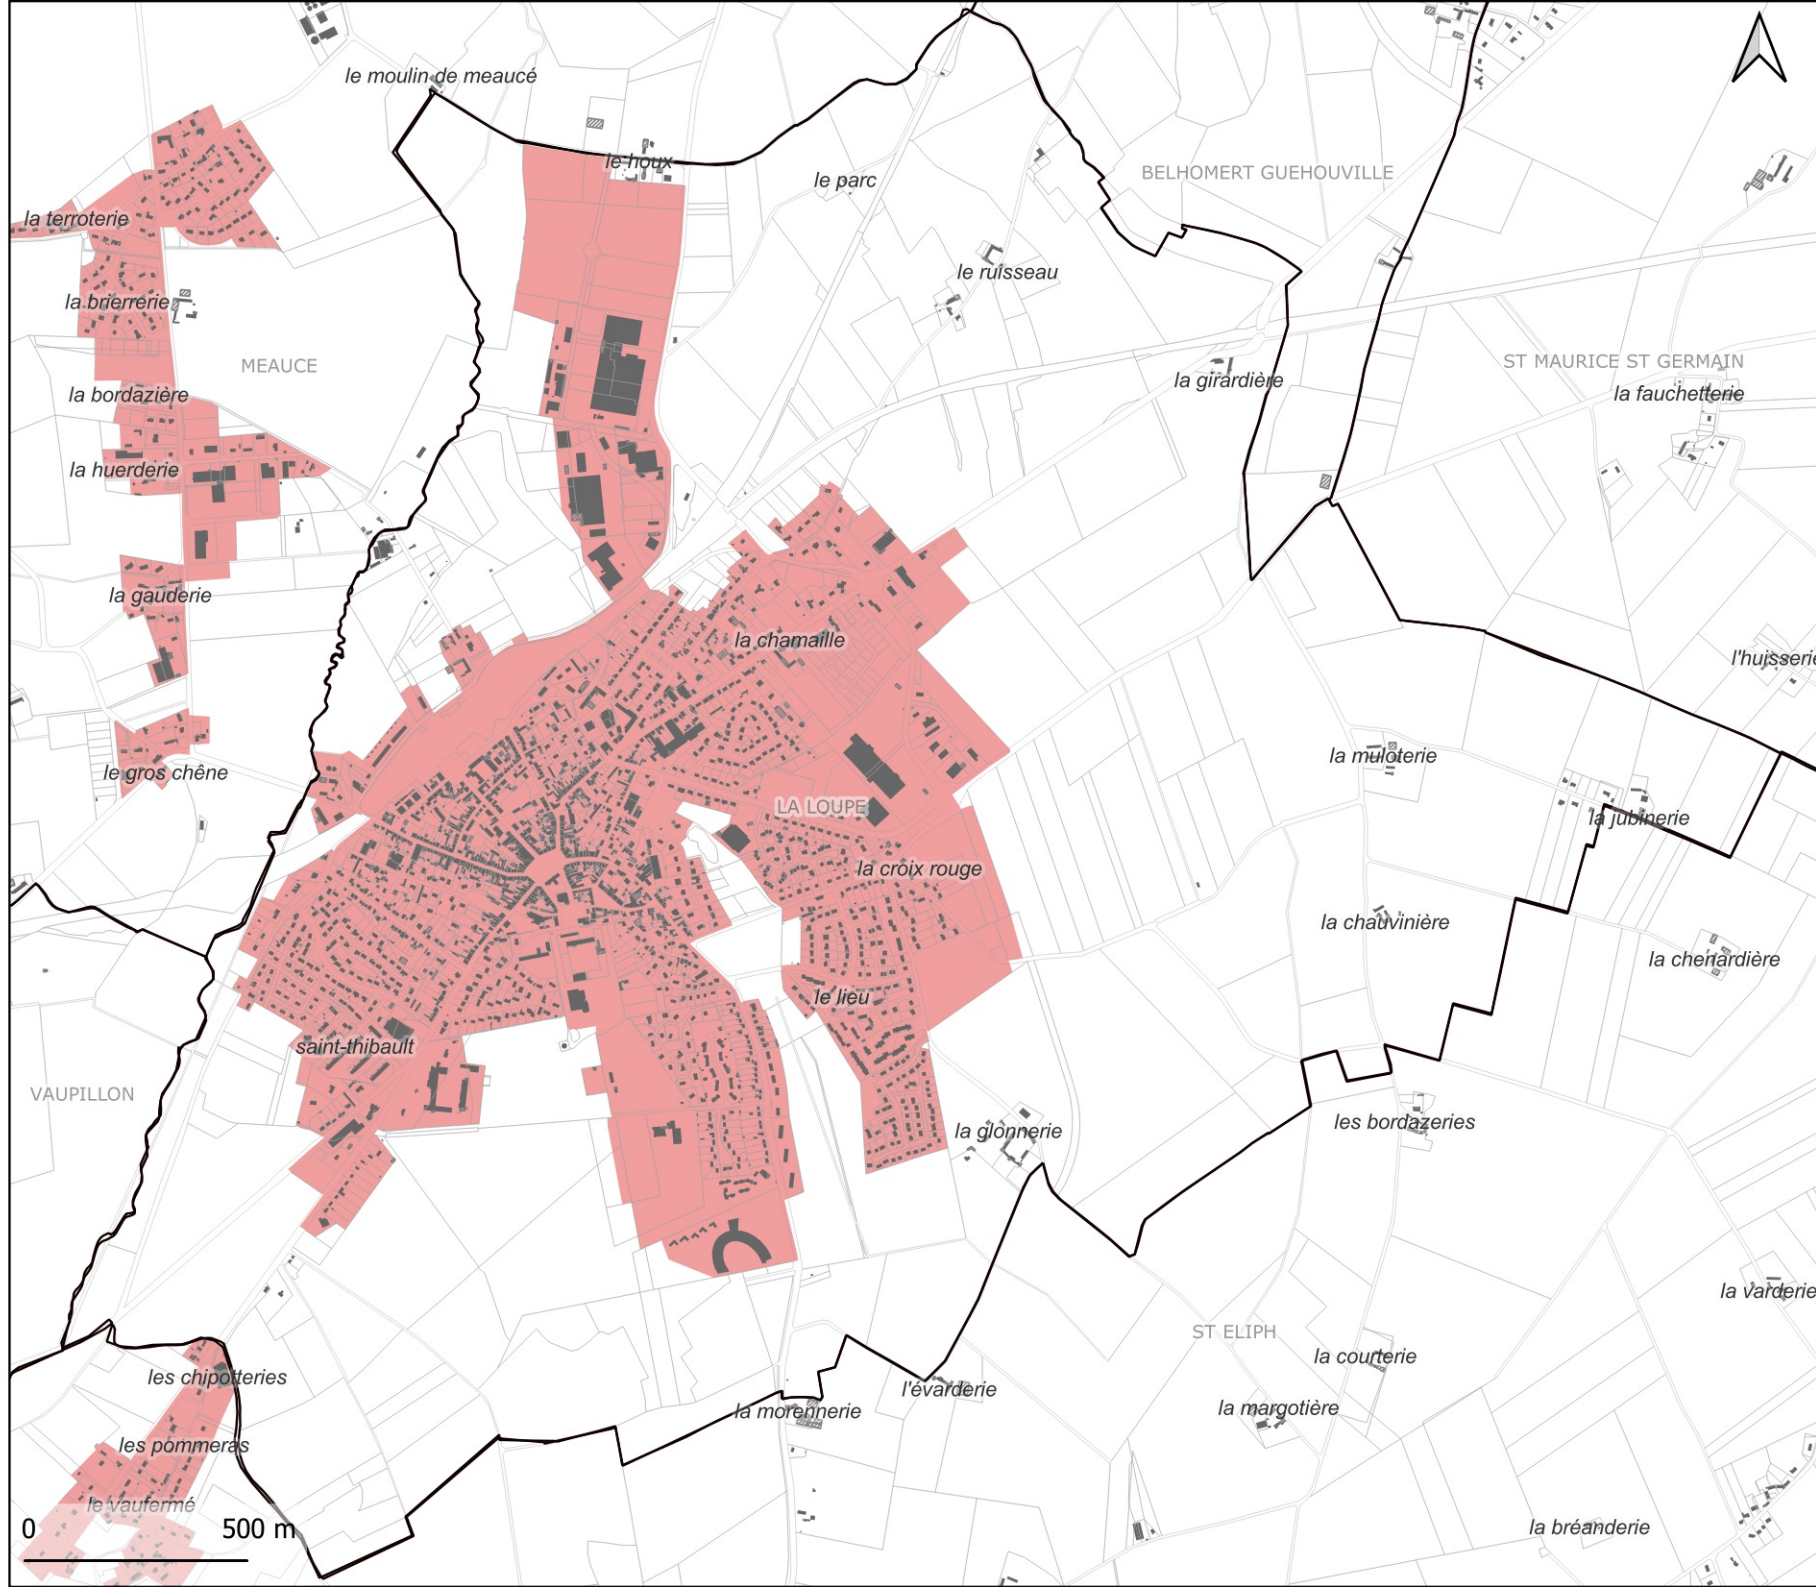

HAPPONVILLIERS

 Zones de droit
de préemption
urbain

Plan Local d'Urbanisme Intercommunal

Annexe

Droit de préemption

LA CROIX DU PERCHE

■ Zones de droit
de préemption
urbain

TERRES DE PERCHE
COMMUNAUTÉ DE COMMUNES

Plan Local d'Urbanisme Intercommunal

Annexe

Droit de préemption

LA LOUPE

 Zones de droit
de préemption
urbain

Plan Local d'Urbanisme Intercommunal

Annexe

Droit de préemption

LES CORVEES LES YYS

 Zones de droit
de préemption
urbain

0 500 m

Plan Local d'Urbanisme Intercommunal

Annexe

Droit de préemption

MANOU

 Zones de droit
de préemption
urbain