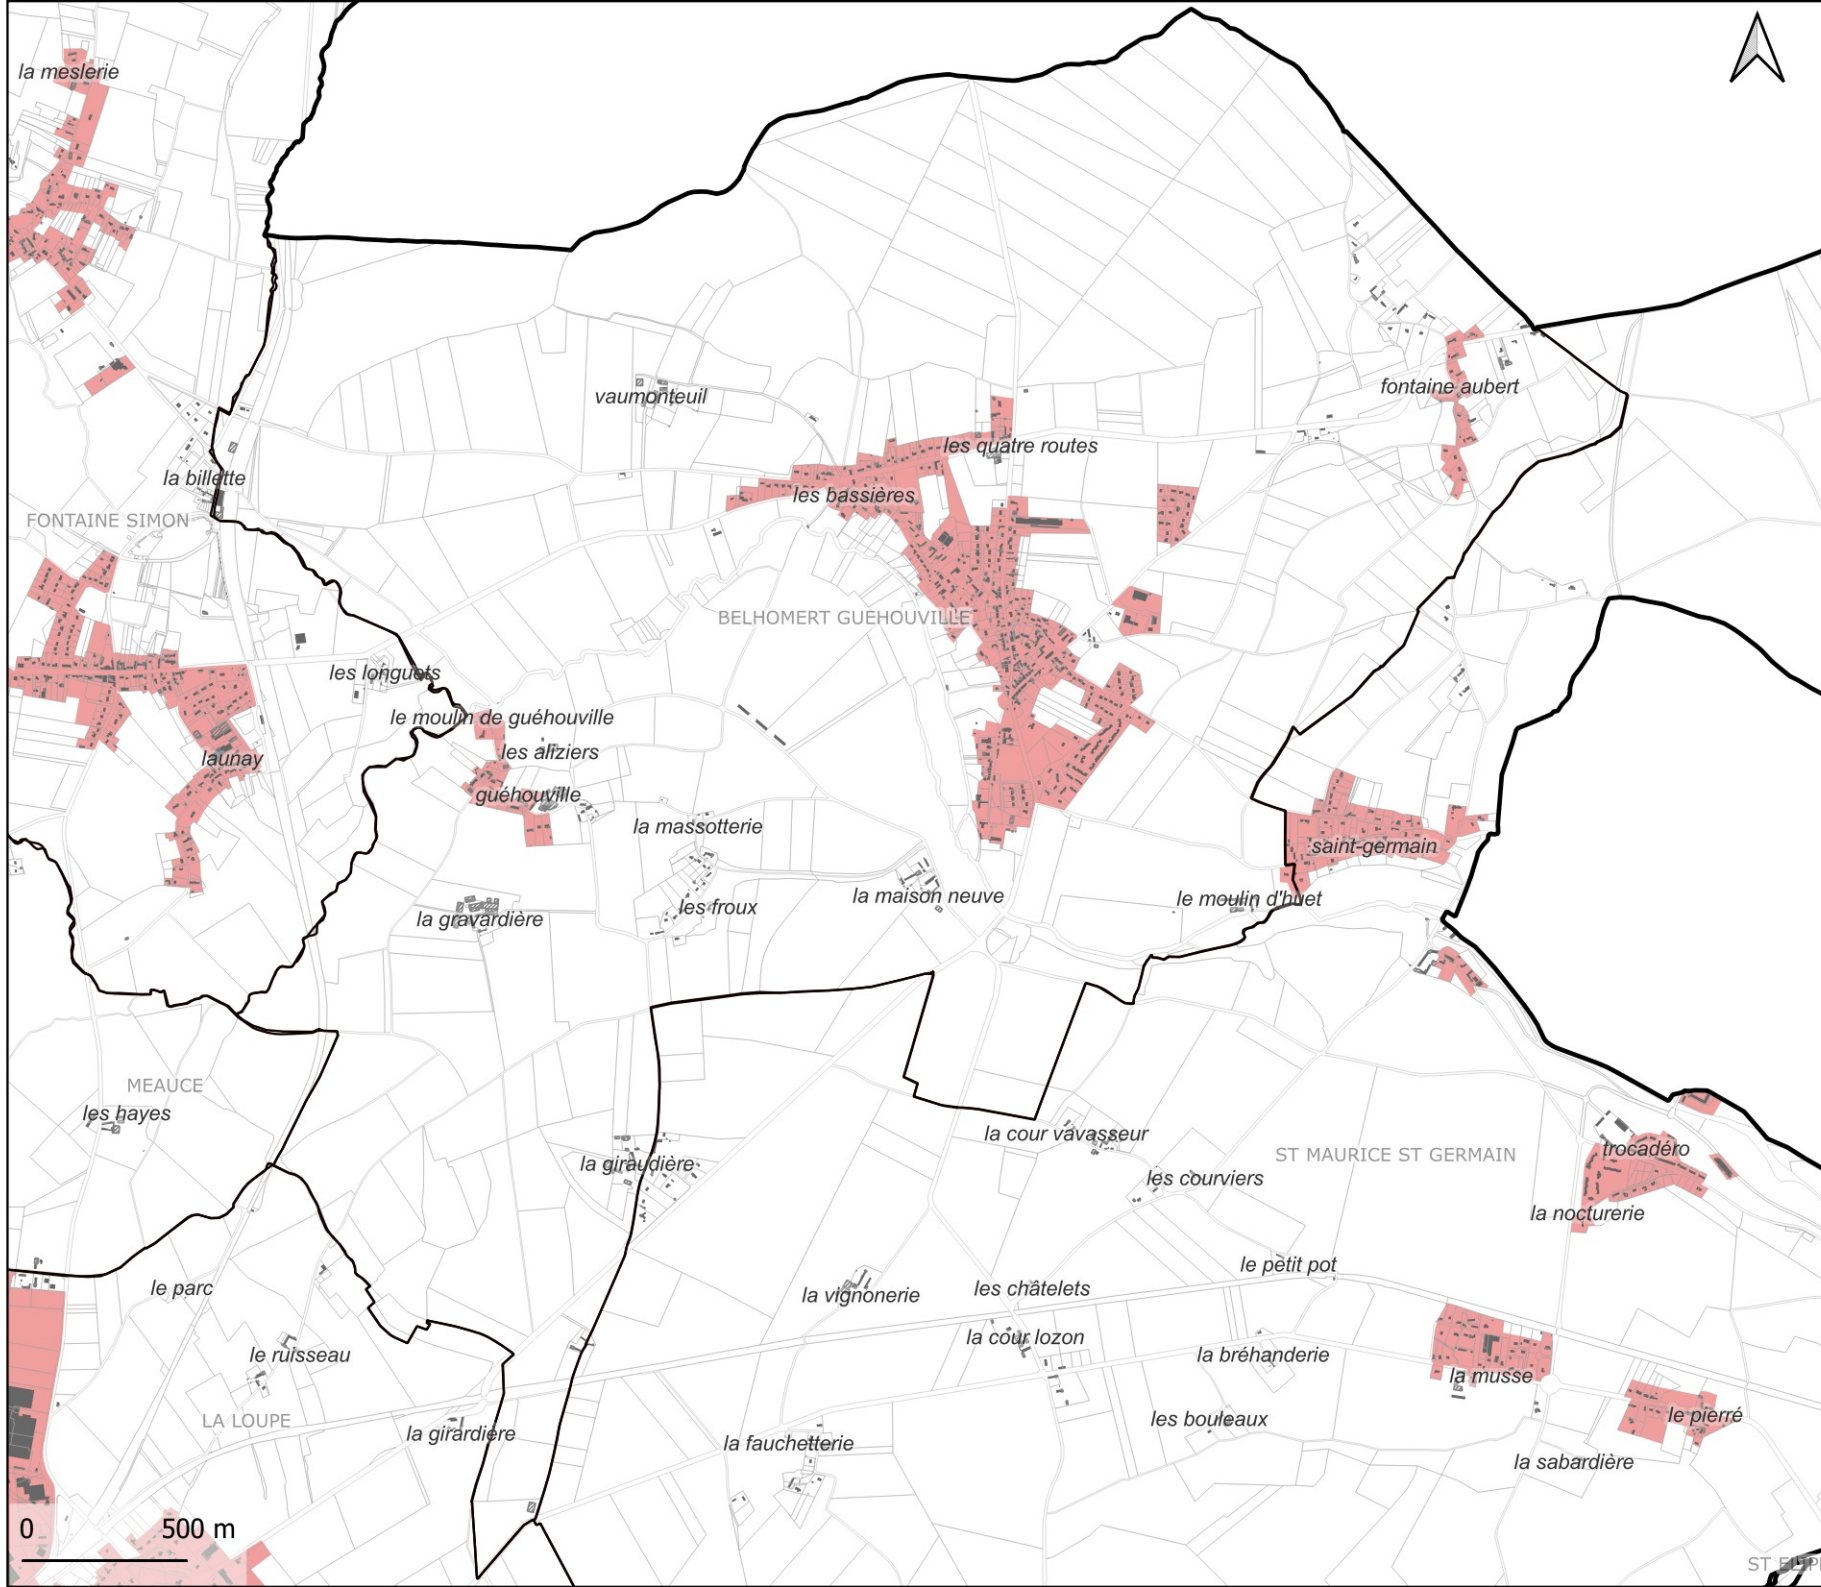

5.2.2 Droit de préemption

COMMUNAUTÉ DE COMMUNES

Terres de Perche

Juin 2023

Plan Local d'Urbanisme Intercommunal

Annexe

Droit de préemption

BELHOMERT GUEHOVILLE

 Zones de droit
de préemption
urbain

Plan Local d'Urbanisme Intercommunal

Annexe

Droit de préemption

CHAMPROND EN GATINE

 Zones de droit
de préemption
urbain

Plan Local d'Urbanisme Intercommunal

Annexe