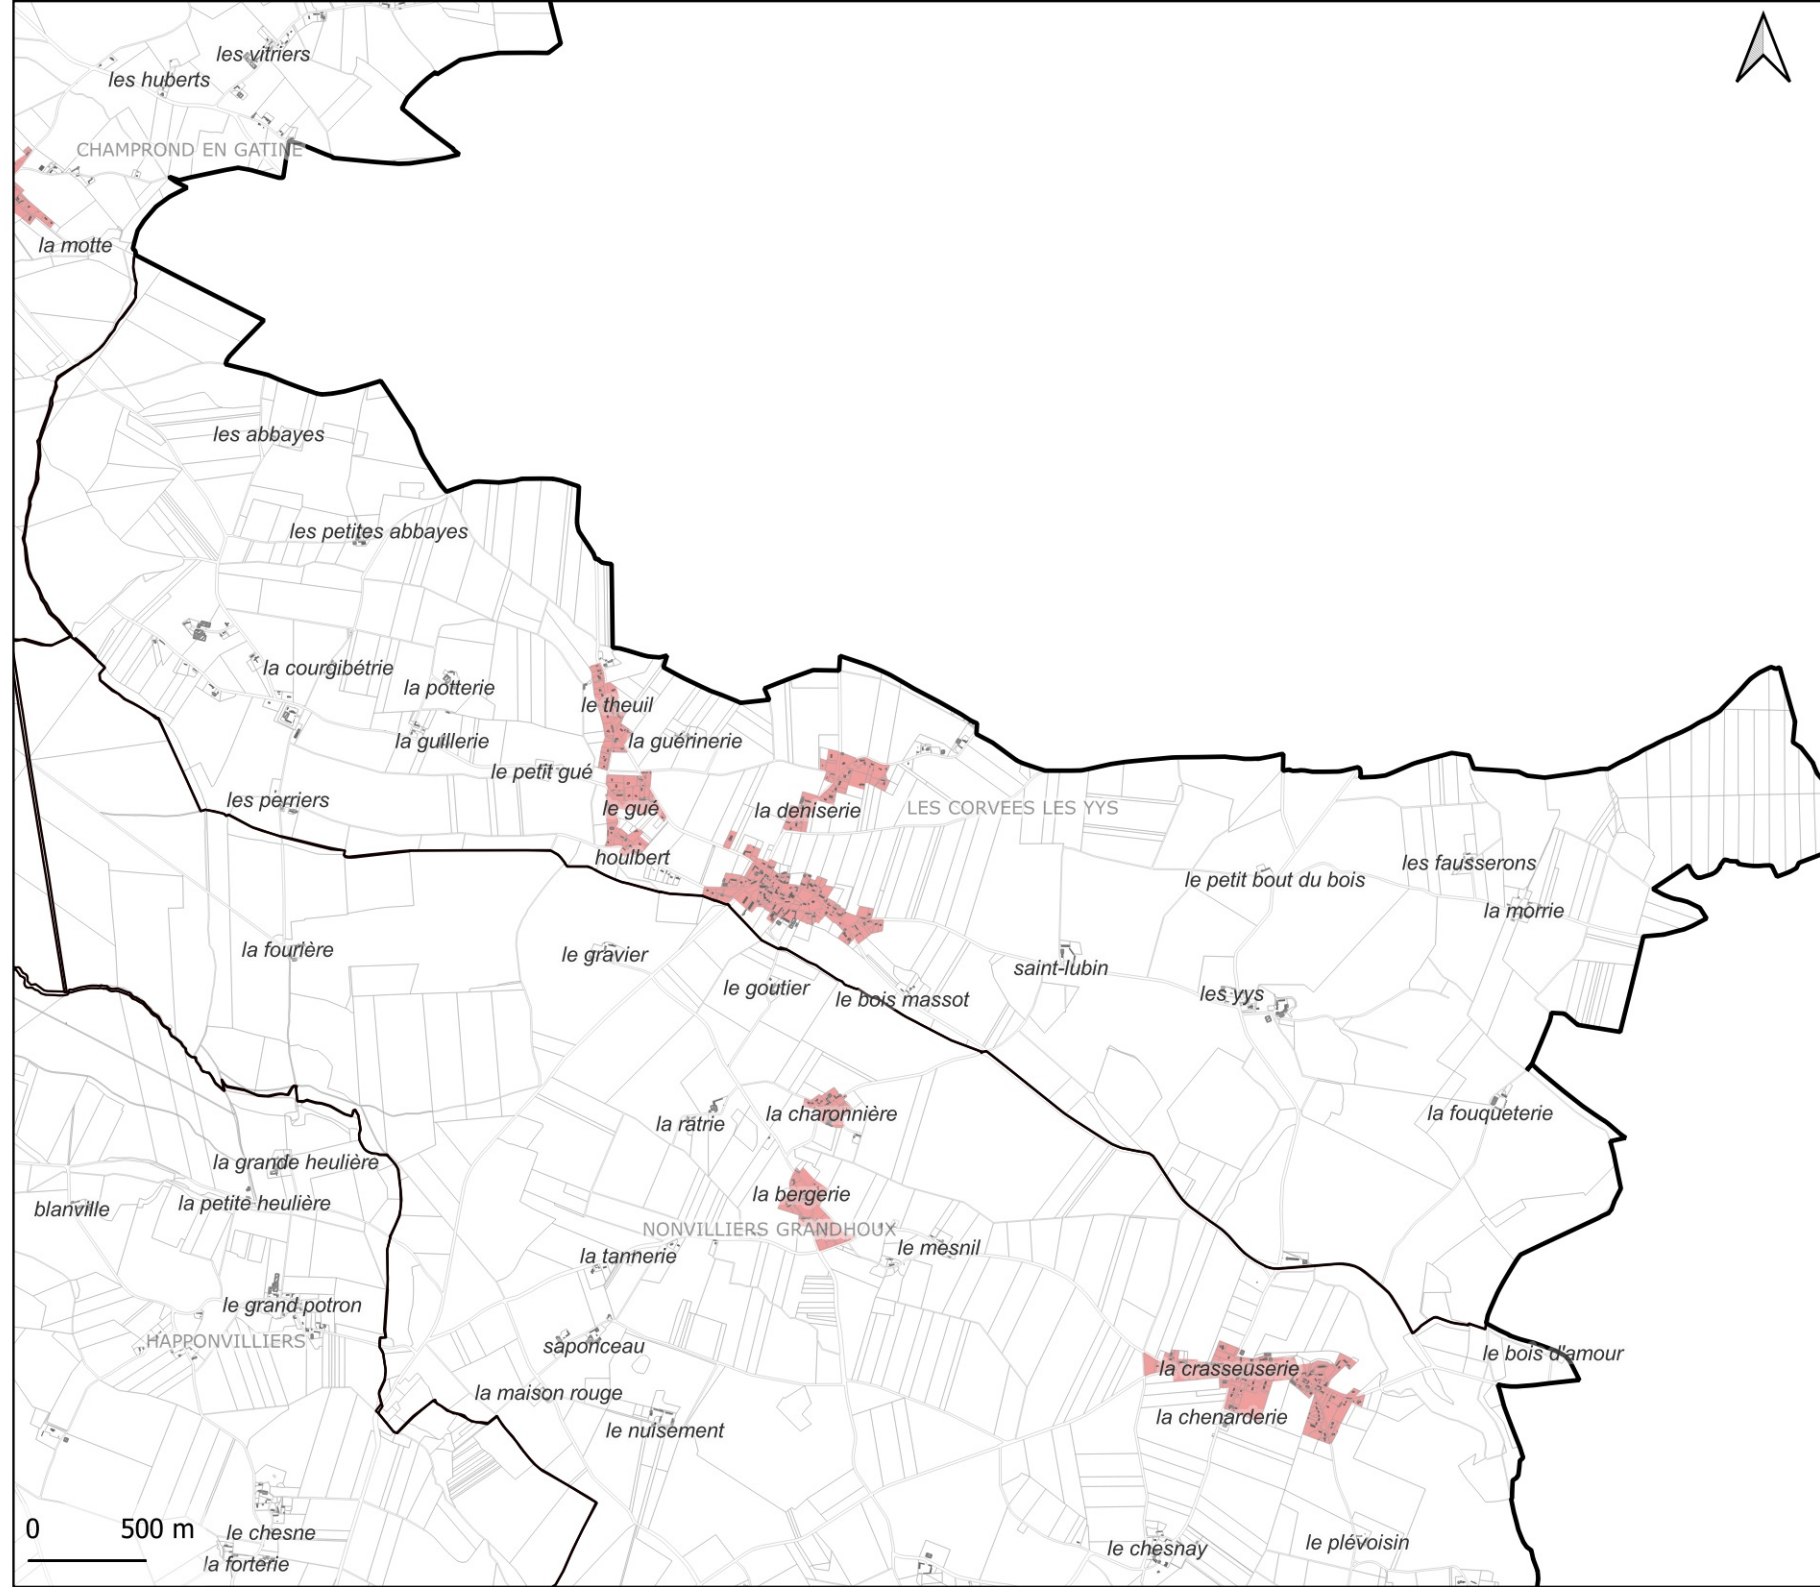

Plan Local d'Urbanisme Intercommunal

Annexe

Droit de préemption

LA LOUPE

 Zones de droit
de préemption
urbain

Plan Local d'Urbanisme Intercommunal

Annexe

Droit de préemption

LES CORVEES LES YYS

 Zones de droit
de préemption
urbain

0 500 m

Plan Local d'Urbanisme Intercommunal

Annexe

Droit de préemption

MANOU

 Zones de droit
de préemption
urbain

THIRON

 Zones de droit
de préemption
urbain

0 500 m

TERRES DE PERCHE
COMMUNAUTÉ DE COMMUNES

Plan Local d'Urbanisme Intercommunal

Annexe

Droit de préemption

VAUPILLON