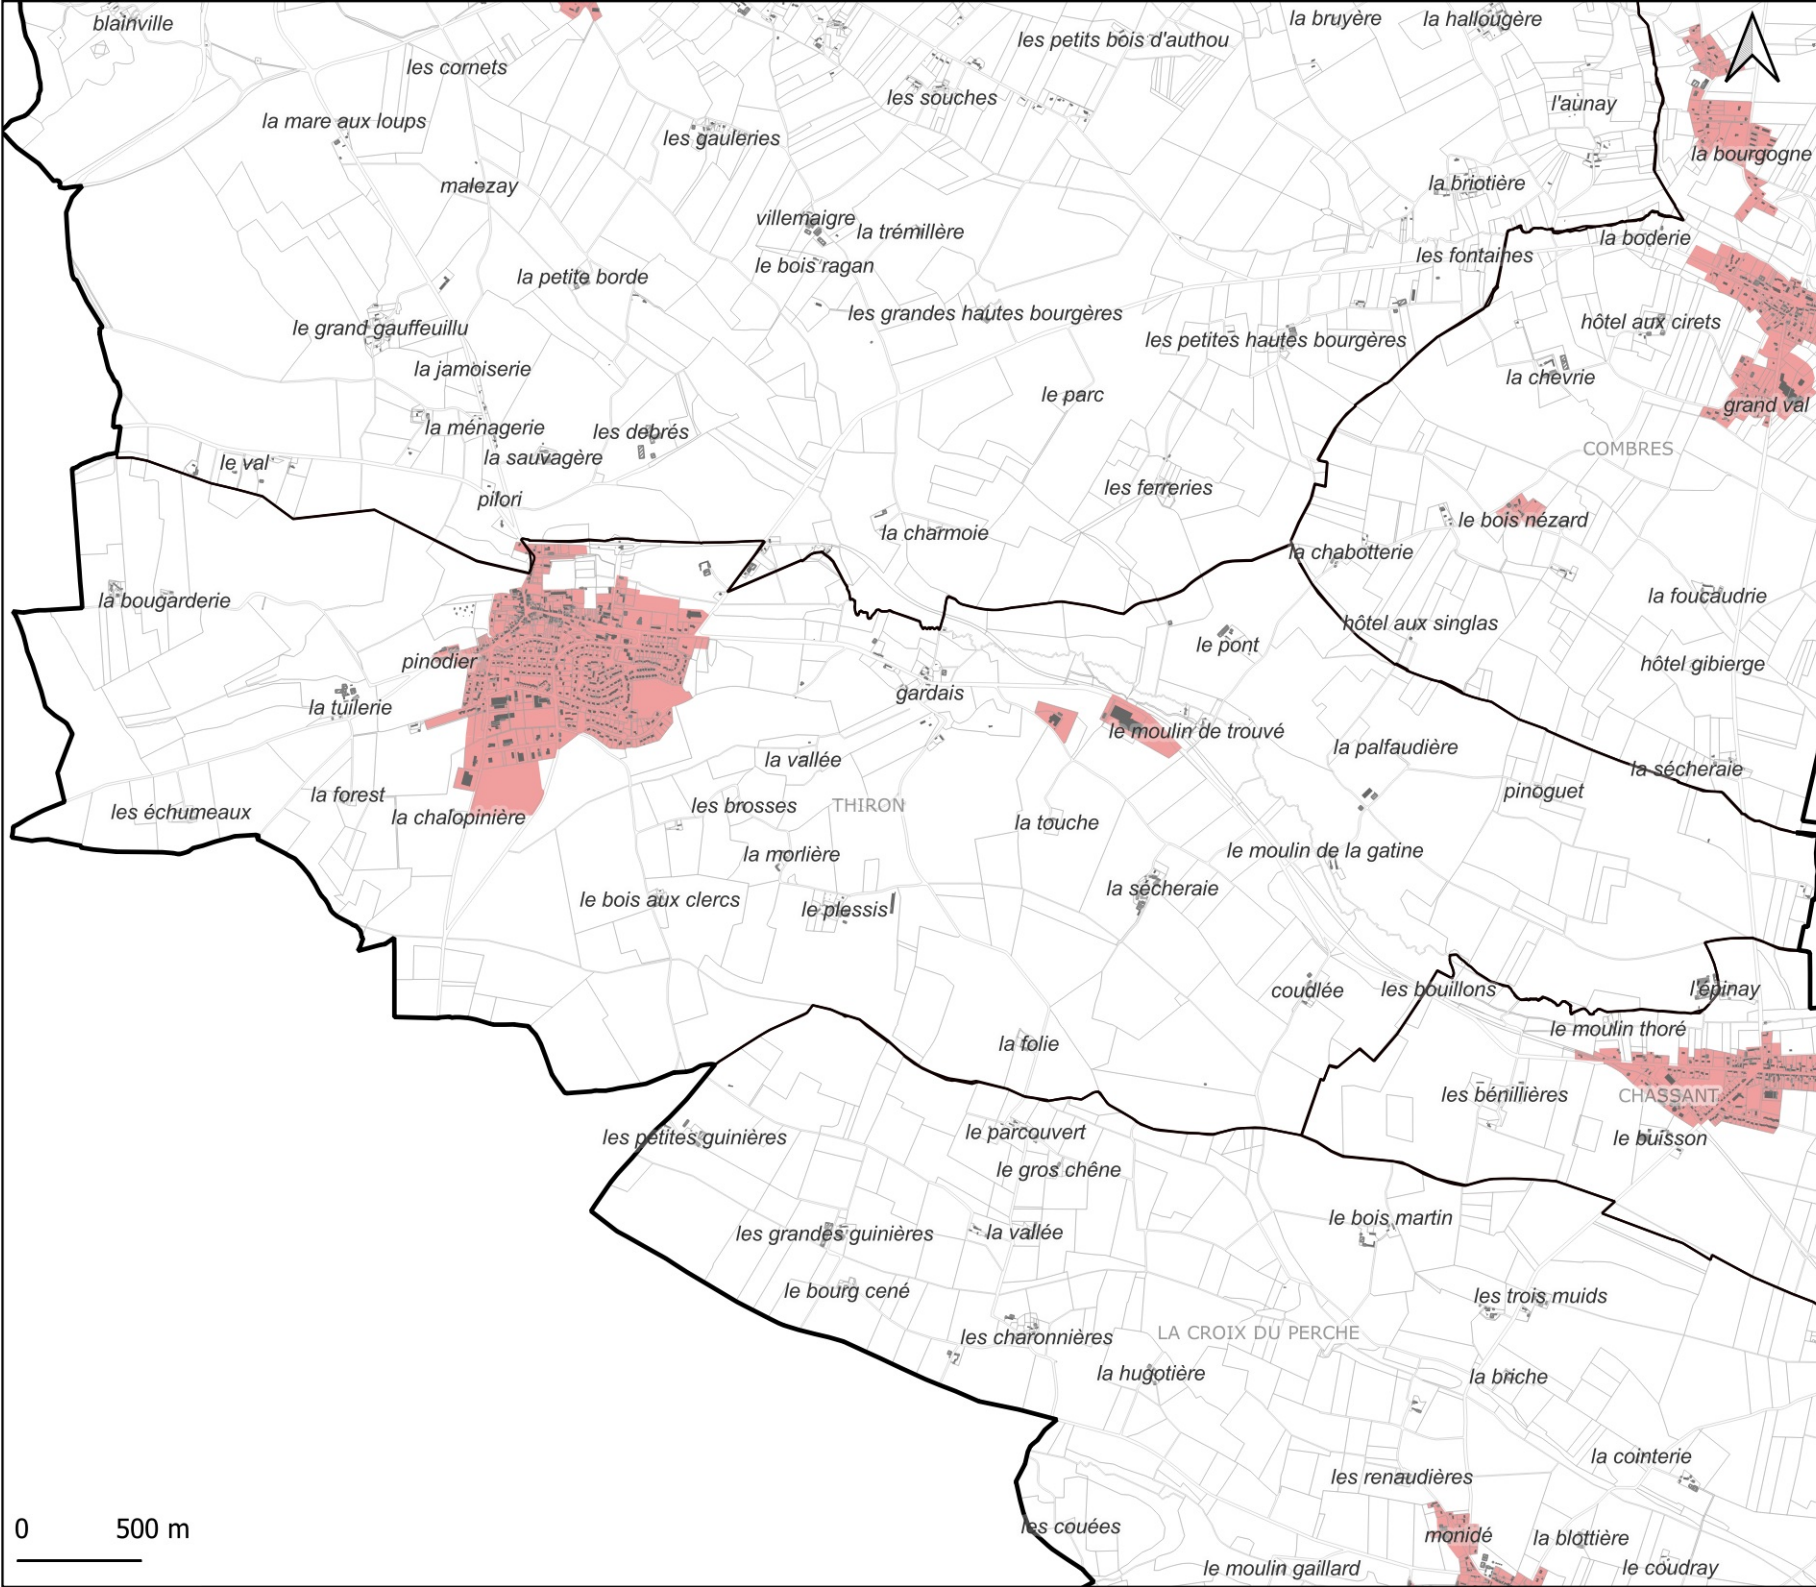

Annexe

Droit de préemption

SAINTIGNY

 Zones de droit
de préemption
urbain

0 500 m

Plan Local d'Urbanisme Intercommunal

Annexe

Droit de préemption

THIRON

 Zones de droit
de préemption
urbain

0 500 m

TERRES DE PERCHE
COMMUNAUTÉ DE COMMUNES

Plan Local d'Urbanisme Intercommunal

Annexe

Droit de préemption

VAUPILLON

 Zones de droit
de préemption
urbain

0 500 m