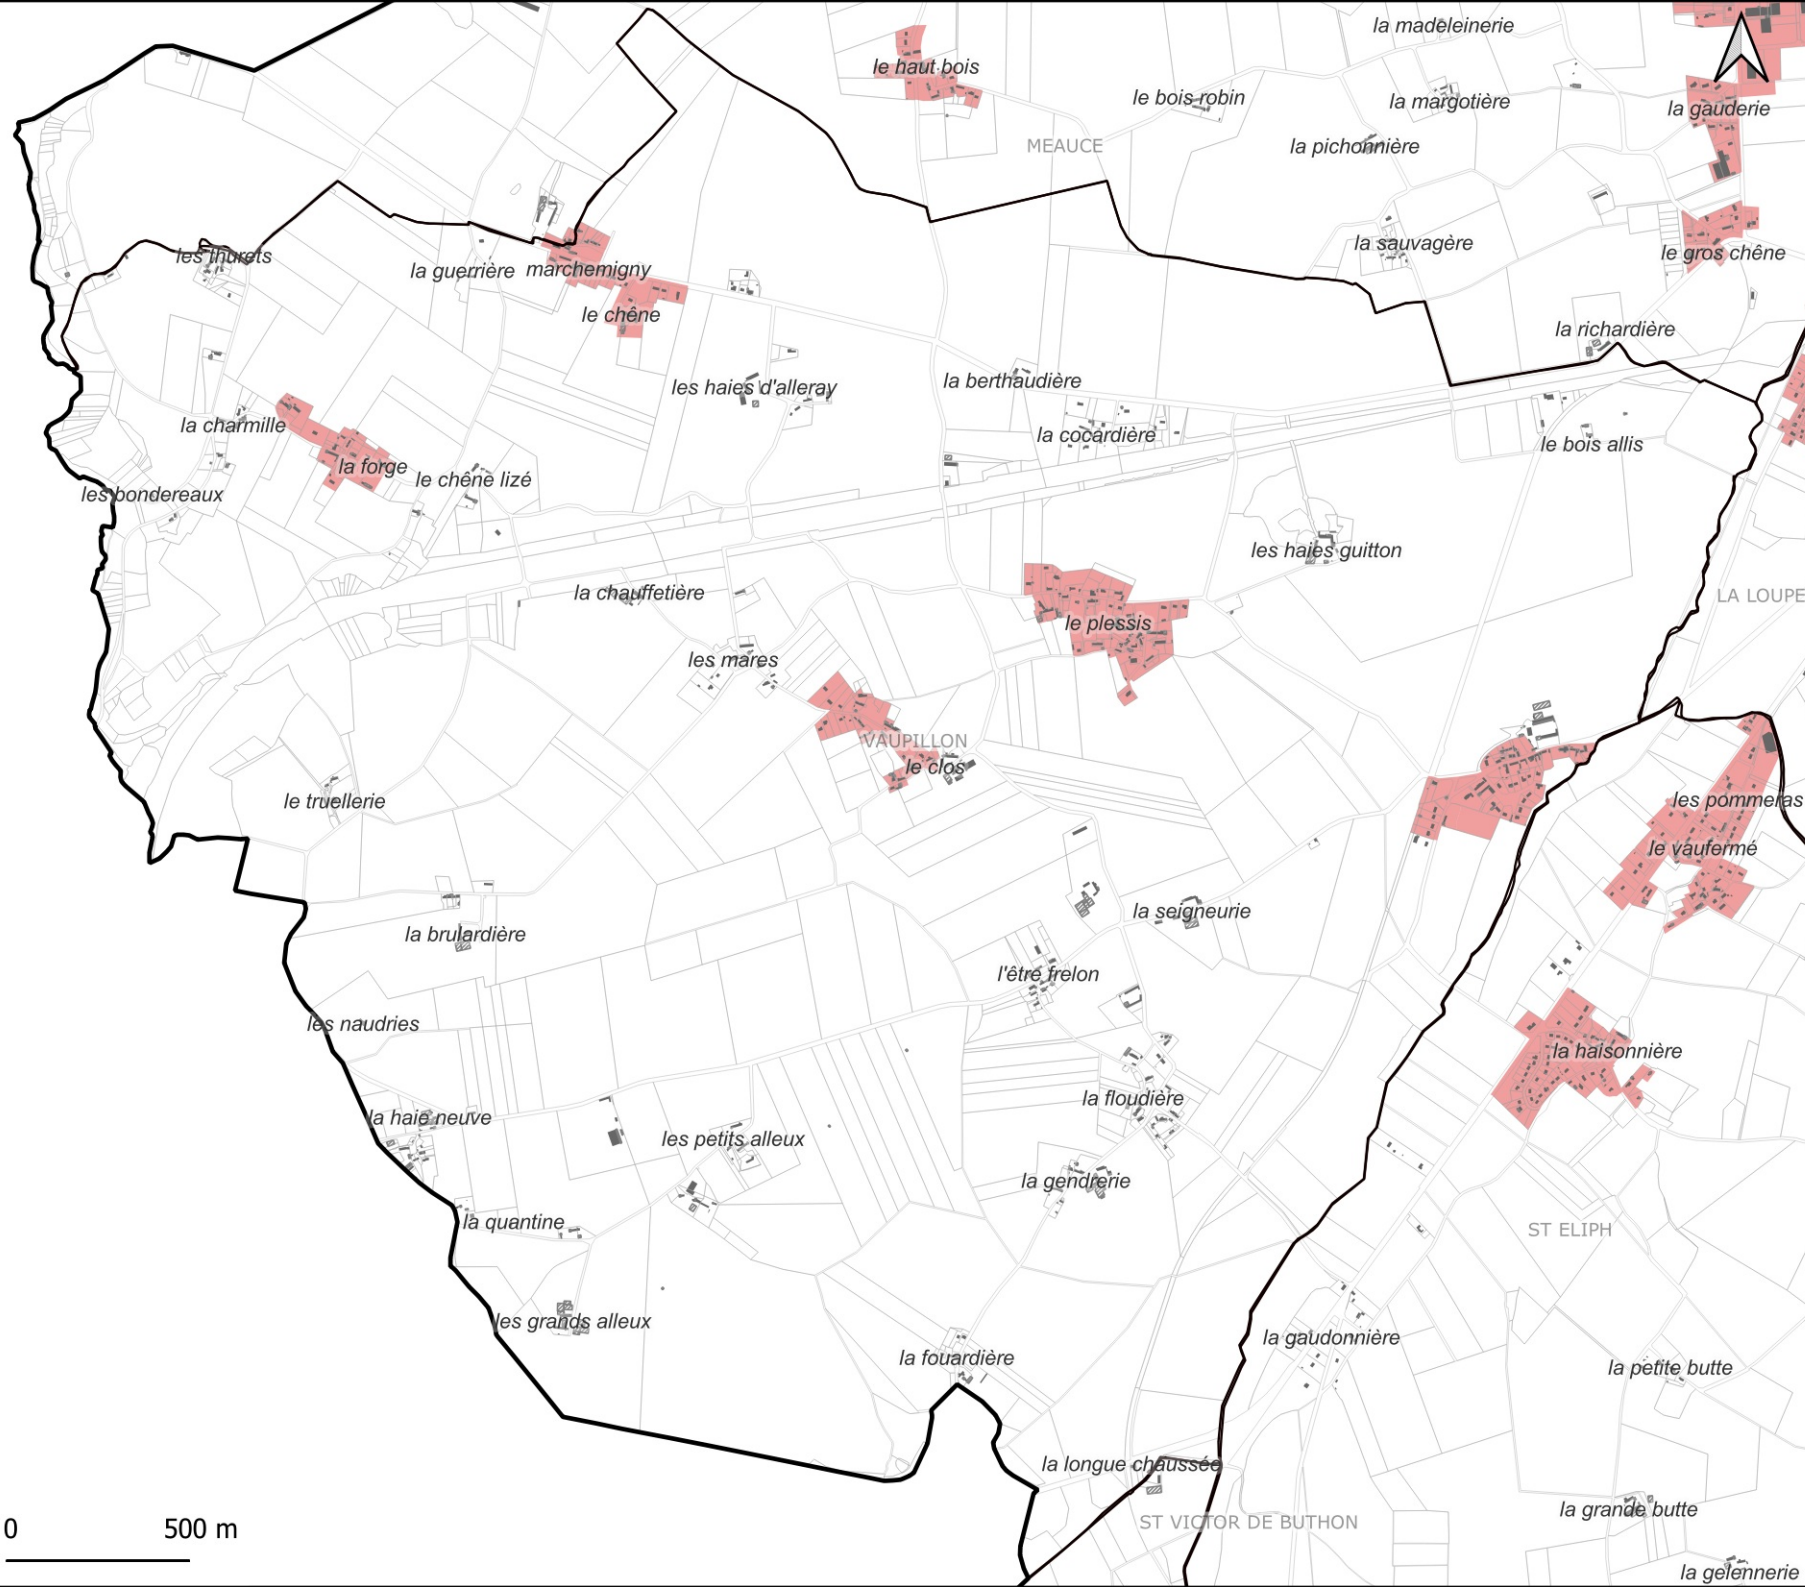

Droit de préemption

CHASSANT

 Zones de droit
de préemption
urbain

TERRES DE PERCHE
COMMUNAUTÉ DE COMMUNES

Plan Local d'Urbanisme Intercommunal

Annexe

Droit de préemption

COMBRES

Annexe

Droit de préemption

SAINTIGNY

 Zones de droit
de préemption
urbain

0 500 m

Plan Local d'Urbanisme Intercommunal

Annexe

Droit de préemption

THIRON

 Zones de droit
de préemption
urbain

0 500 m

TERRES DE PERCHE
COMMUNAUTÉ DE COMMUNES

Plan Local d'Urbanisme Intercommunal

Annexe

Droit de préemption

VAUPILLON

 Zones de droit
de préemption
urbain

0 500 m