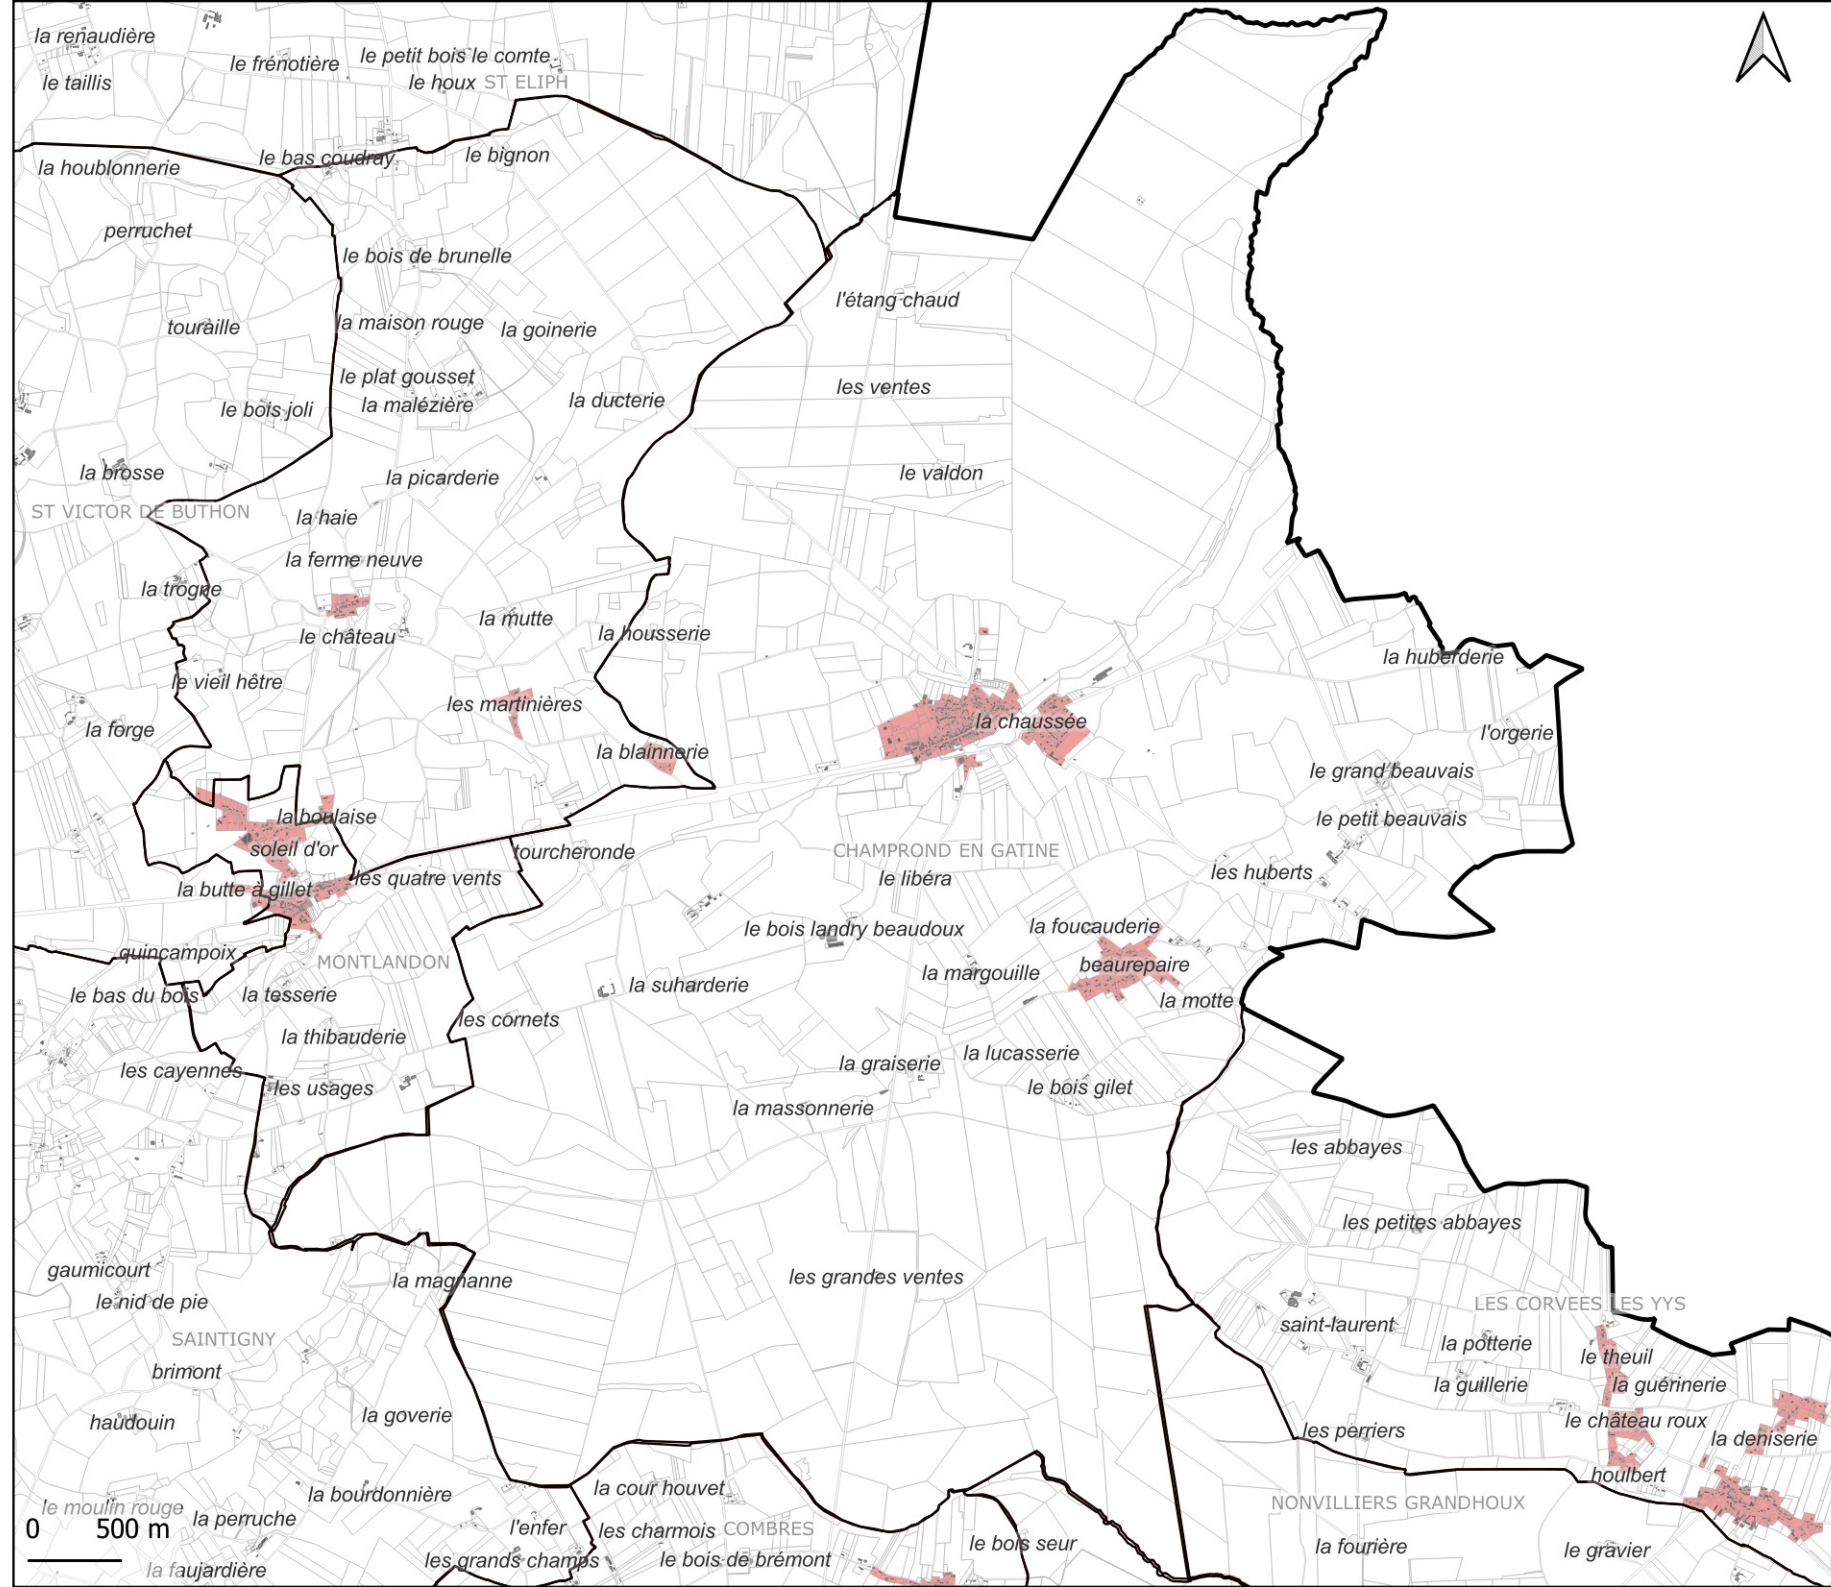

 Zones de droit
de préemption
urbain

Plan Local d'Urbanisme Intercommunal

Annexe

Droit de préemption

CHAMPROND EN GATINE

 Zones de droit
de préemption
urbain

Plan Local d'Urbanisme Intercommunal

Annexe

Droit de préemption

CHASSANT

 Zones de droit
de préemption
urbain

TERRES DE PERCHE
COMMUNAUTÉ DE COMMUNES

Plan Local d'Urbanisme Intercommunal

Annexe

Droit de préemption

COMBRES

 Zones de droit
de préemption
urbain

Plan Local d'Urbanisme Intercommunal

Annexe

Droit de préemption

FONTAINE SIMON

 Zones de droit
de préemption
urbain

0 500 m

Plan Local d'Urbanisme Intercommunal