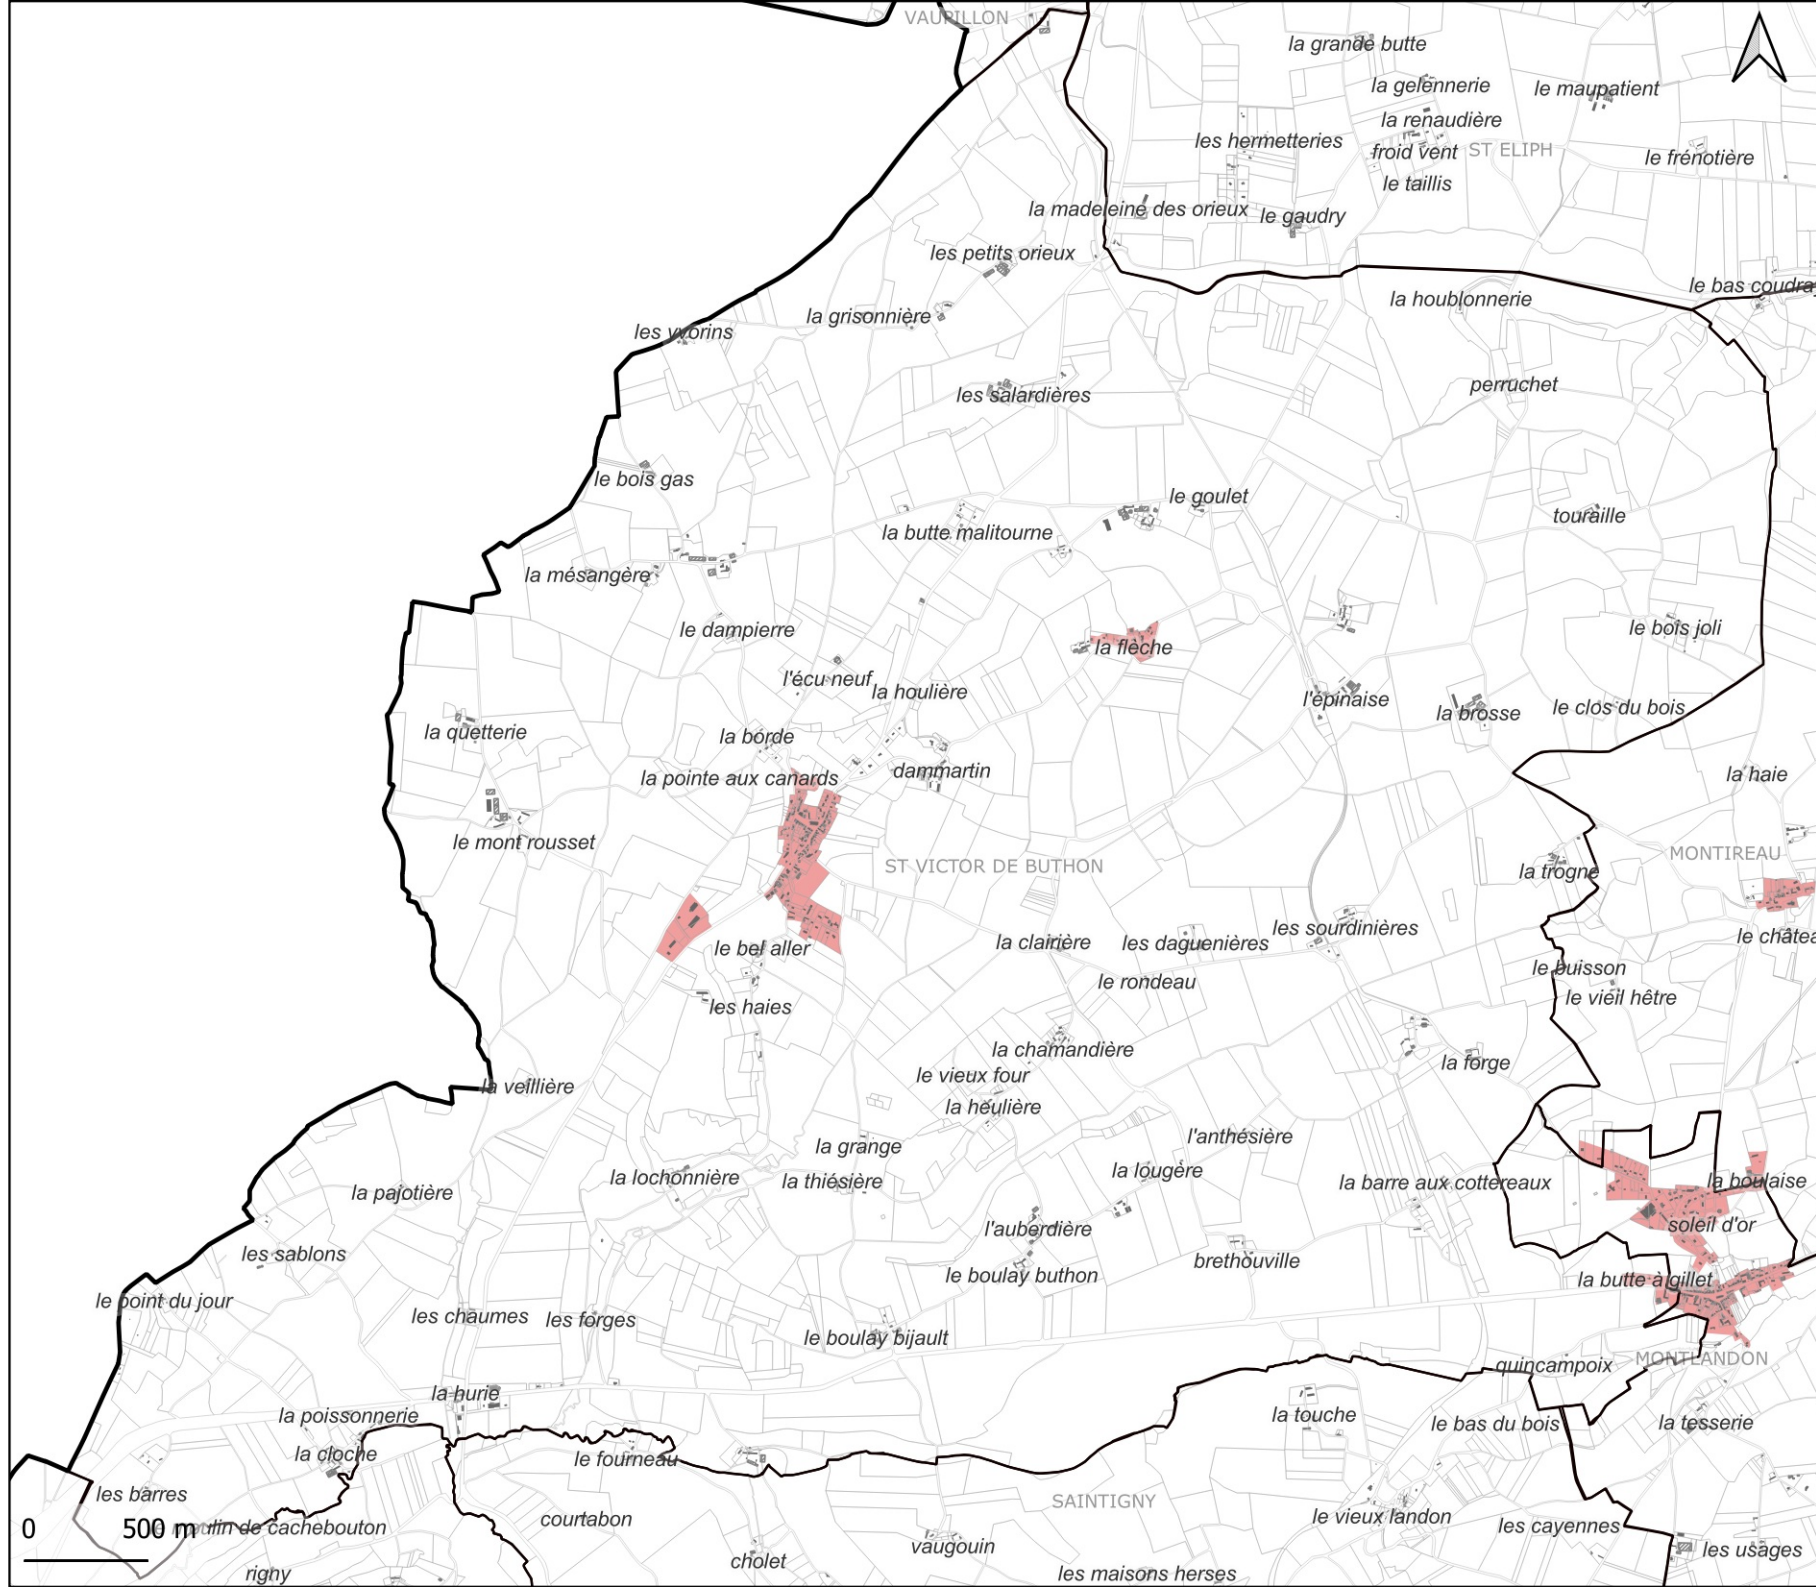

Annexe

Droit de préemption

NONVILLIERS GRANDHOUX

 Zones de droit
de préemption
urbain

0 500 m

Plan Local d'Urbanisme Intercommunal

Annexe

Droit de préemption

ST MAURICE ST GERMAIN

 Zones de droit
de préemption
urbain

Plan Local d'Urbanisme Intercommunal

Annexe

Droit de préemption

ST VICTOR DE BUTHON

 Zones de droit
de préemption
urbain

Plan Local d'Urbanisme Intercommunal

Annexe

Droit de préemption

SAINTIGNY

 Zones de droit
de préemption
urbain

0 500 m

Plan Local d'Urbanisme Intercommunal

Annexe

Droit de préemption

THIRON

 Zones de droit
de préemption
urbain

0 500 m

TERRES DE PERCHE
COMMUNAUTÉ DE COMMUNES

Plan Local d'Urbanisme Intercommunal

Annexe

Droit de préemption

VAUPILLON