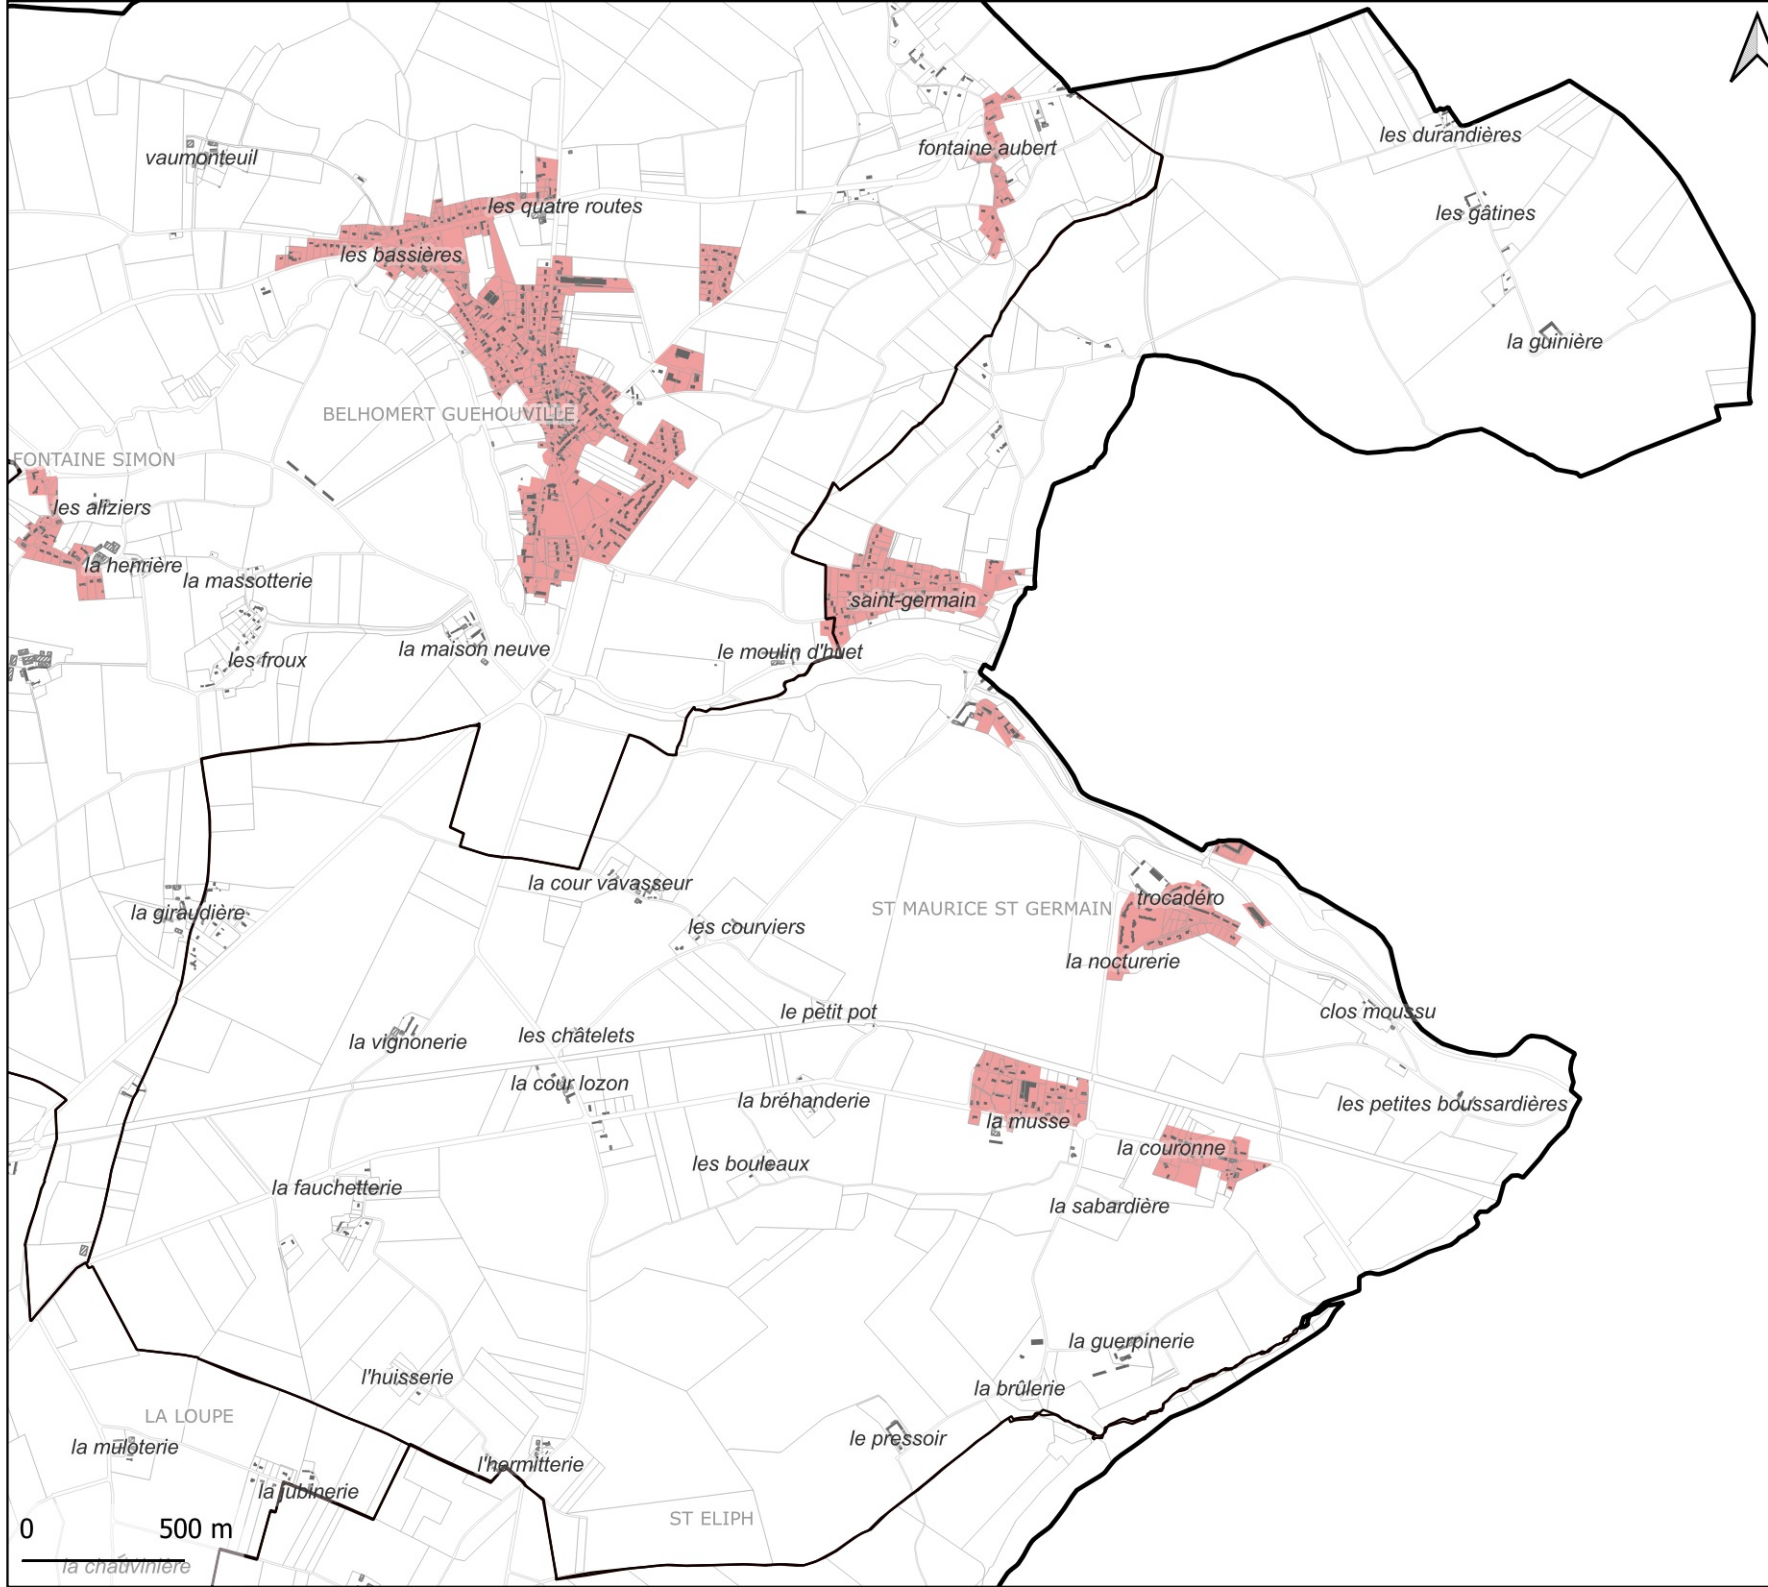

MONTIREAU

 Zones de droit
de préemption
urbain

Plan Local d'Urbanisme Intercommunal

Annexe

Droit de préemption

MONTLANDON

 Zones de droit
de préemption
urbain

Plan Local d'Urbanisme Intercommunal

Annexe

Droit de préemption

NONVILLIERS GRANDHOUX

 Zones de droit
de préemption
urbain

0 500 m

Plan Local d'Urbanisme Intercommunal

Annexe

Droit de préemption

ST MAURICE ST GERMAIN

 Zones de droit
de préemption
urbain

Plan Local d'Urbanisme Intercommunal

Annexe

Droit de préemption

ST VICTOR DE BUTHON

 Zones de droit
de préemption
urbain

Plan Local d'Urbanisme Intercommunal